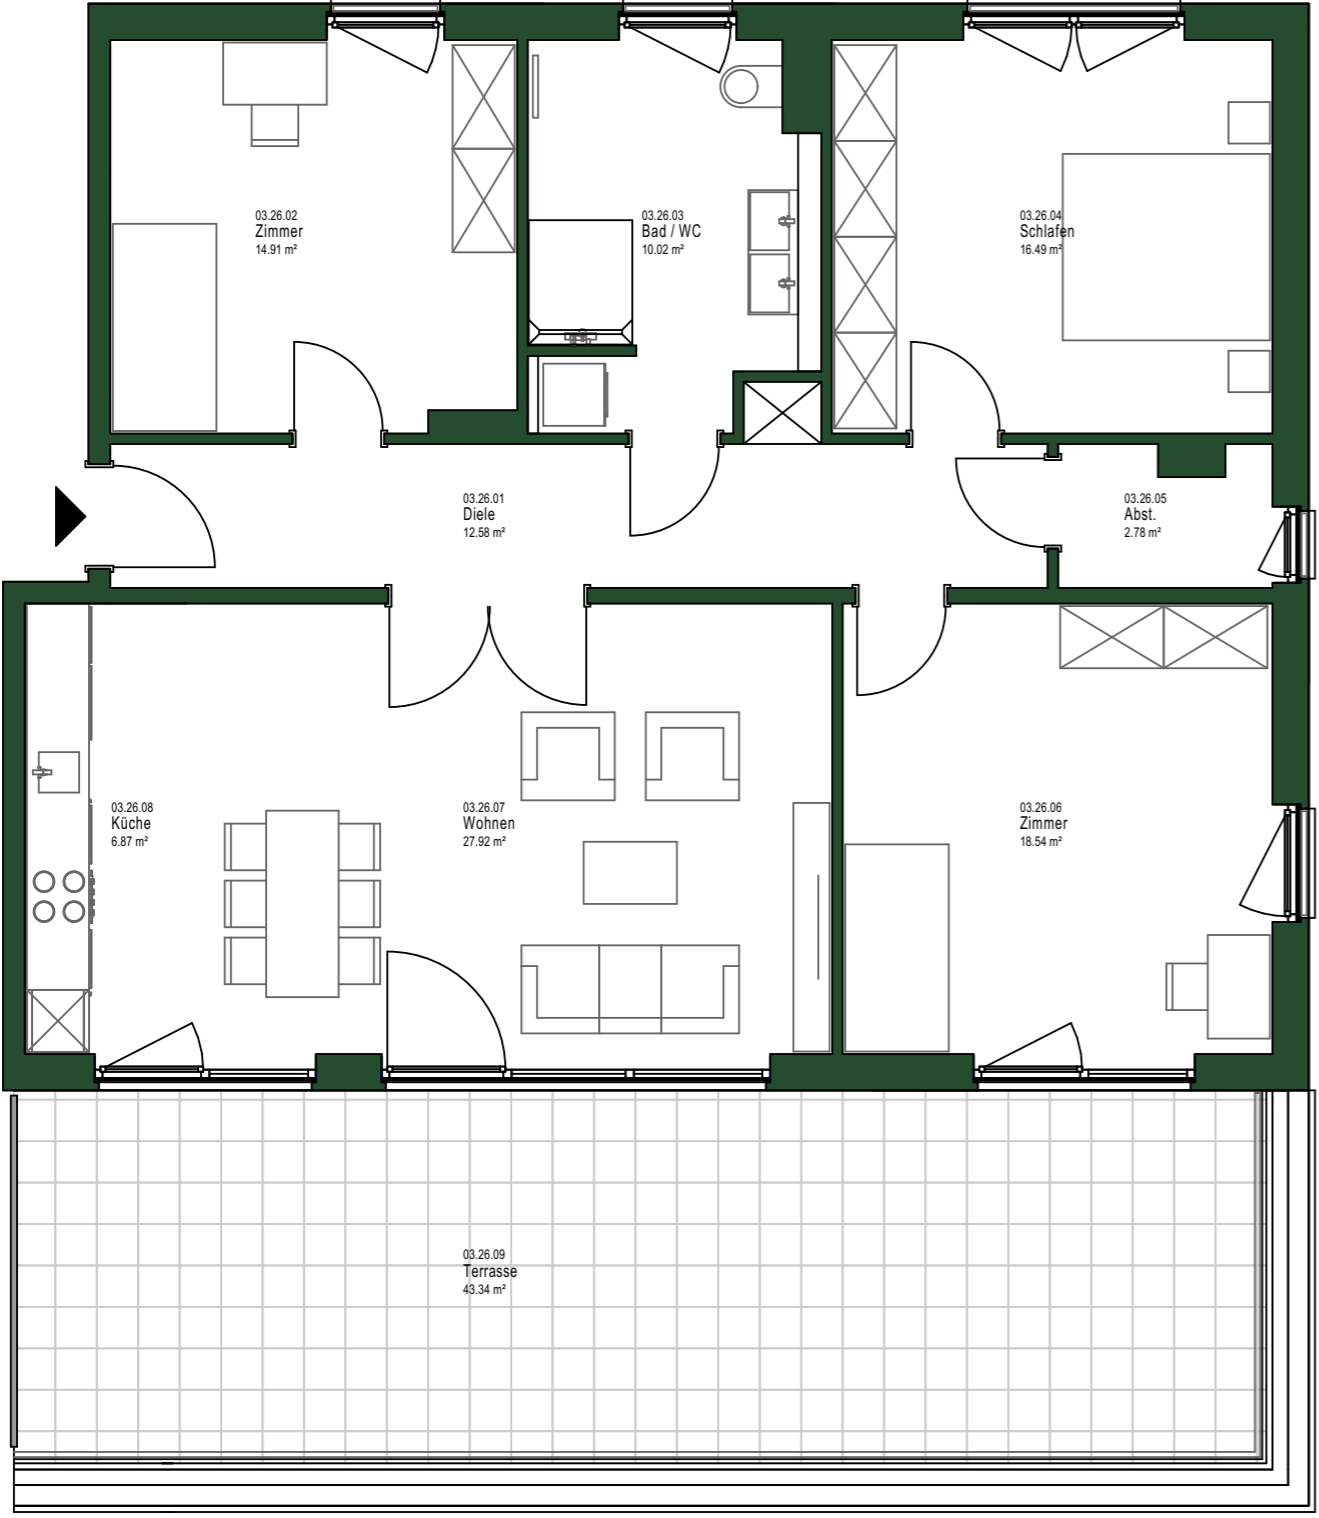

Wohnen in Fettehenne Charlottenburger Straße 49 - 55

Wohnfläche Räume		
03.26		
03.26.01	Diele	12.58 m ²
03.26.02	Zimmer	14.91 m ²
03.26.03	Bad / WC	10.02 m ²
03.26.04	Schlafen	16.49 m ²
03.26.05	Abst.	2.78 m ²
03.26.06	Zimmer	18.54 m ²
03.26.07	Wohnen	27.92 m ²
03.26.08	Küche	6.87 m ²
03.26.09	Terrasse	43.34 m ² / 25%
		120.96 m²

Dachgeschoss