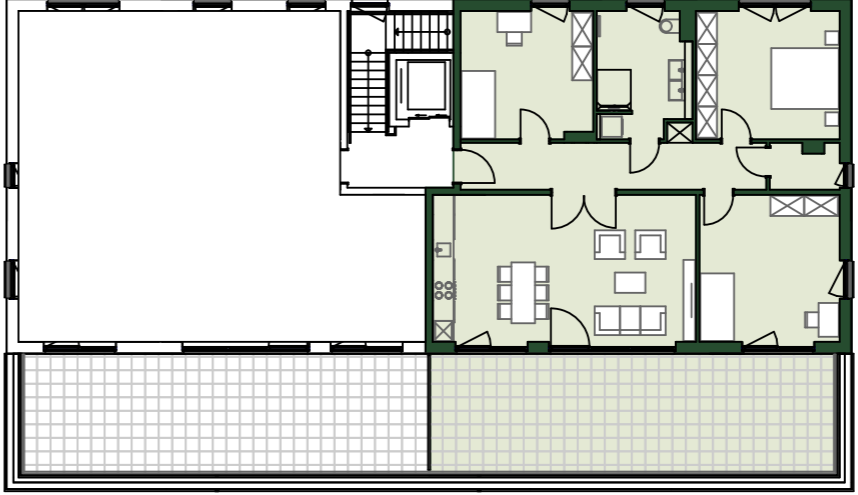

Wohnen in Fettehenne Charlottenburger Straße 49 - 55

Wohnfläche Räume		
03.26		
03.26.01	Diele	12.58 m ²
03.26.02	Zimmer	14.91 m ²
03.26.03	Bad / WC	10.02 m ²
03.26.04	Schlafen	16.49 m ²
03.26.05	Abst.	2.78 m ²
03.26.06	Zimmer	18.54 m ²
03.26.07	Wohnen	27.92 m ²
03.26.08	Küche	6.87 m ²
03.26.09	Terrasse	43.34 m ² / 25%
		120.96 m²

Dachgeschoss