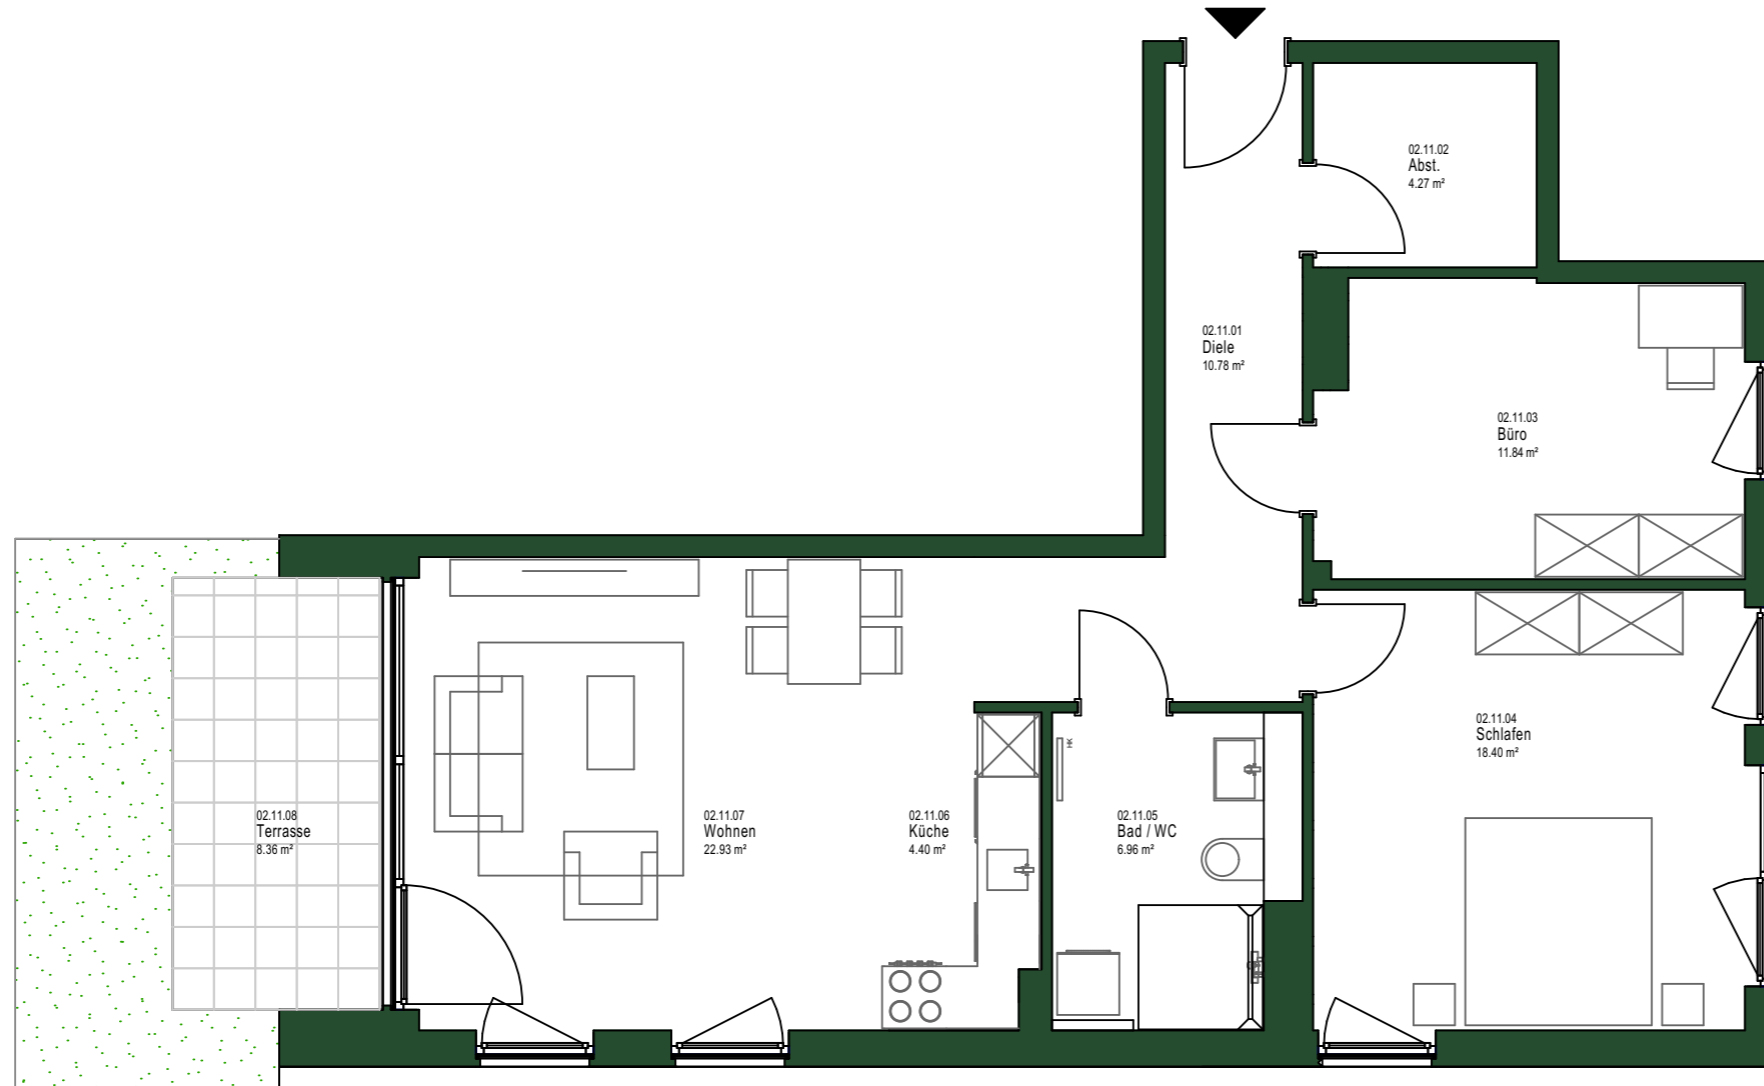

# Wohnen in Fettehenne

## Charlottenburger Straße 49 - 55

### Erdgeschoss

Wohnfläche Räume			
<b>02.11</b>			
02.11.01	Diele	10.78 m <sup>2</sup>	
02.11.02	Abst.	4.27 m <sup>2</sup>	
02.11.03	Büro	11.84 m <sup>2</sup>	
02.11.04	Schlafen	18.40 m <sup>2</sup>	
02.11.05	Bad / WC	6.96 m <sup>2</sup>	
02.11.06	Küche	4.40 m <sup>2</sup>	
02.11.07	Wohnen	22.93 m <sup>2</sup>	
02.11.08	Terrasse 8.36 m <sup>2</sup> / 50%	4.18 m <sup>2</sup>	<b>83.75 m<sup>2</sup></b>