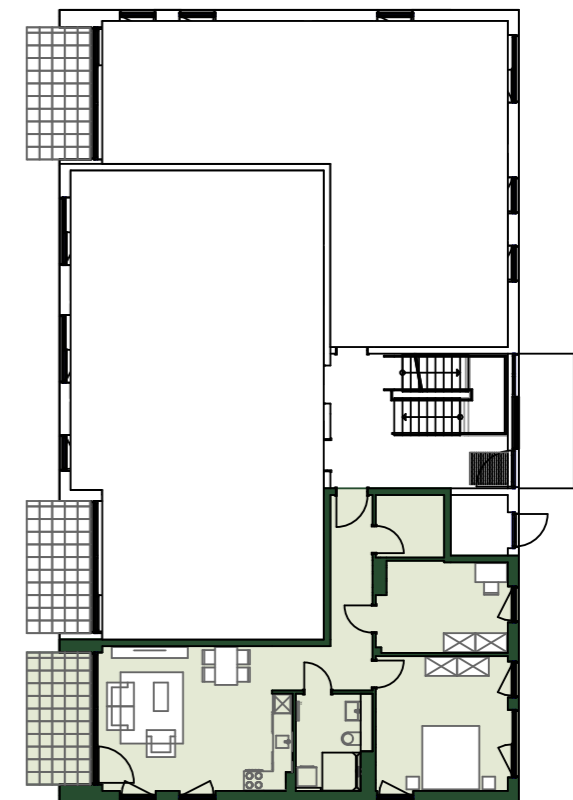

## Charlottenburger Straße 49 - 55

### Erdgeschoss

Wohnfläche Räume			
<b>02.11</b>			
02.11.01	Diele	10.78 m <sup>2</sup>	
02.11.02	Abst.	4.27 m <sup>2</sup>	
02.11.03	Büro	11.84 m <sup>2</sup>	
02.11.04	Schlafen	18.40 m <sup>2</sup>	
02.11.05	Bad / WC	6.96 m <sup>2</sup>	
02.11.06	Küche	4.40 m <sup>2</sup>	
02.11.07	Wohnen	22.93 m <sup>2</sup>	
02.11.08	Terrasse 8.36 m <sup>2</sup> / 50%	4.18 m <sup>2</sup>	<b>83.75 m<sup>2</sup></b>