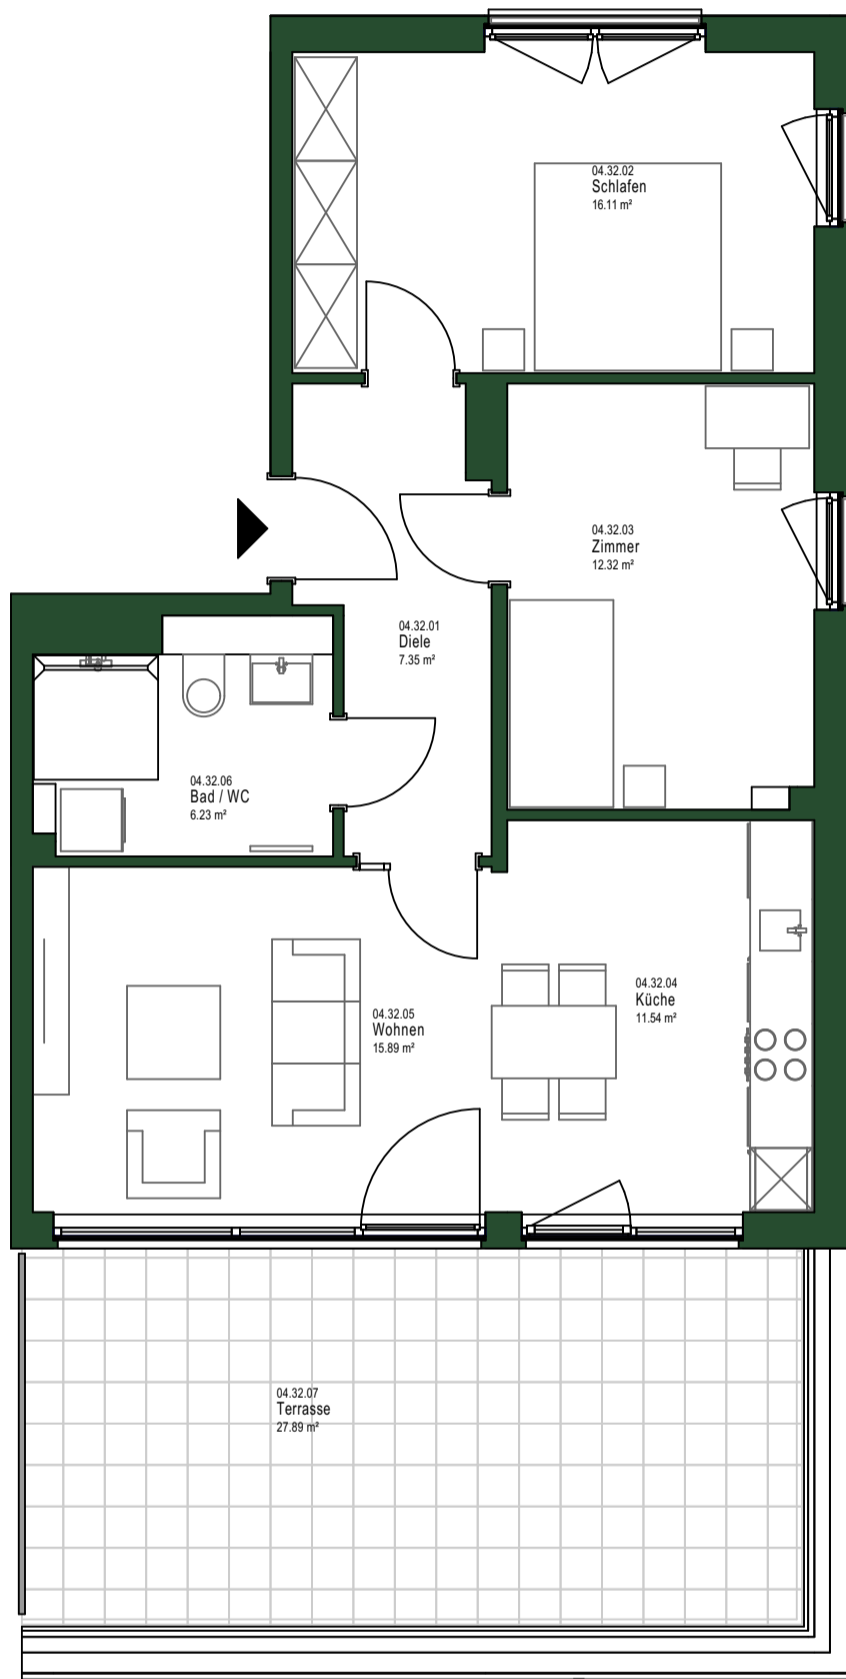

Dachgeschoss

Wohnfläche Räume			
04.32			
04.32.01	Diele	7.35 m ²	
04.32.02	Schlafen	16.11 m ²	
04.32.03	Zimmer	12.32 m ²	
04.32.04	Küche	11.54 m ²	
04.32.05	Wohnen	15.89 m ²	
04.32.06	Bad / WC	6.23 m ²	
04.32.07	Terrasse	27.89 m ² / 25%	6.97 m²
			76.43 m²

Wohnen in Fettehenne Charlottenburger Straße 49 - 55