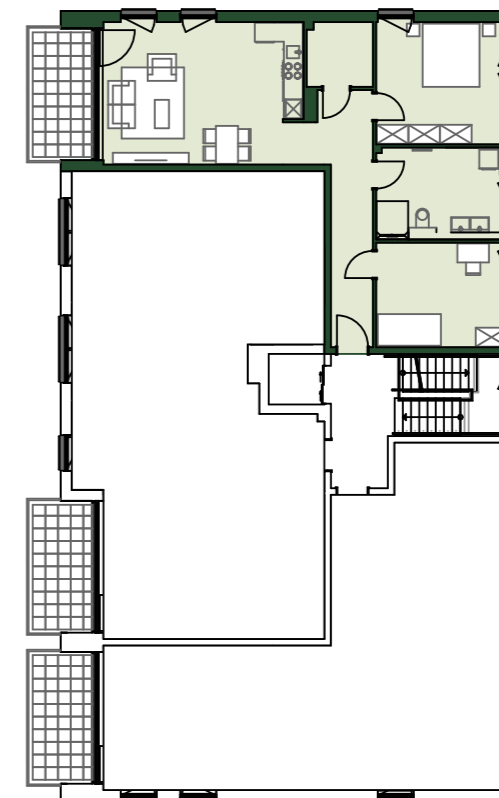

Wohnen in Fettehenne

Charlottenburger Straße 49 - 55

1. Obergeschoss

Wohnfläche Räume			
02.16			
02.16.01	Diele	13.30 m ²	
02.16.02	Zimmer	13.97 m ²	
02.16.03	Bad / WC	11.88 m ²	
02.16.04	Schlafen	16.63 m ²	
02.16.05	Abst.	4.25 m ²	
02.16.06	Küche	4.53 m ²	
02.16.07	Wohnen	24.05 m ²	
02.16.08	Balkon 8.25 m ² / 50%	4.13 m ²	92.74 m²