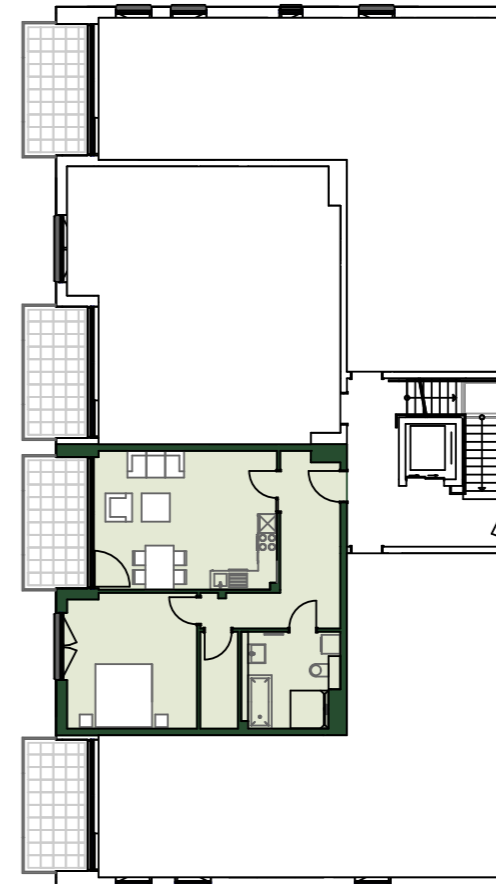

1. Obergeschoss

Wohnfläche Räume		
01.06		
01.06.01	Diele	13.32 m²
01.06.02	Bad / WC	9.18 m²
01.06.03	Abst.	3.70 m²
01.06.04	Schlafen	17.93 m²
01.06.05	Küche	5.10 m²
01.06.06	Wohnen	20.48 m²
01.06.07	Balkon 8.25 m² / 50%	4.13 m²
		73.74 m²