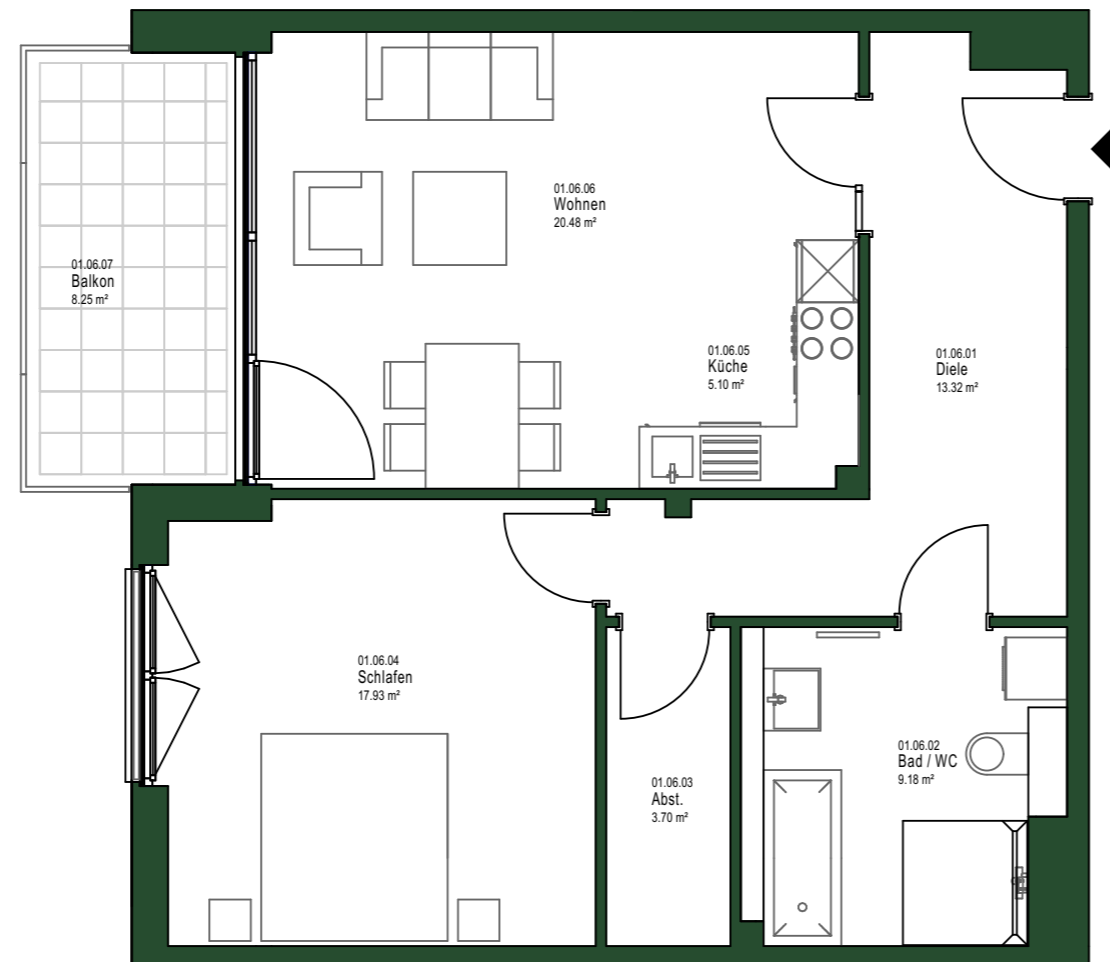

1. Obergeschoss

Wohnfläche Räume		
01.06		
01.06.01	Diele	13.32 m²
01.06.02	Bad / WC	9.18 m²
01.06.03	Abst.	3.70 m²
01.06.04	Schlafen	17.93 m²
01.06.05	Küche	5.10 m²
01.06.06	Wohnen	20.48 m²
01.06.07	Balkon 8.25 m² / 50%	4.13 m²
		73.74 m²