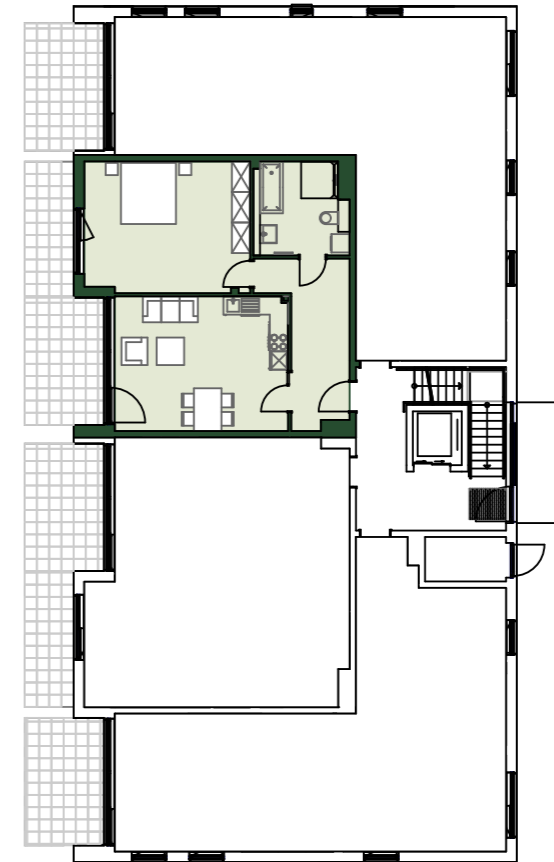

Erdgeschoss

Wohnfläche Räume		
01.03		
01.03.01	Diele	11.85 m ²
01.03.02	Bad / WC	9.18 m ²
01.03.03	Schlafen	23.54 m ²
01.03.04	Küche	5.10 m ²
01.03.05	Wohnen	20.48 m ²
01.03.06	Terrasse 17.80 m ² / 50%	8.90 m ²
		79.04 m²

Wohnen in Fettehenne Charlottenburger Straße 49 - 55