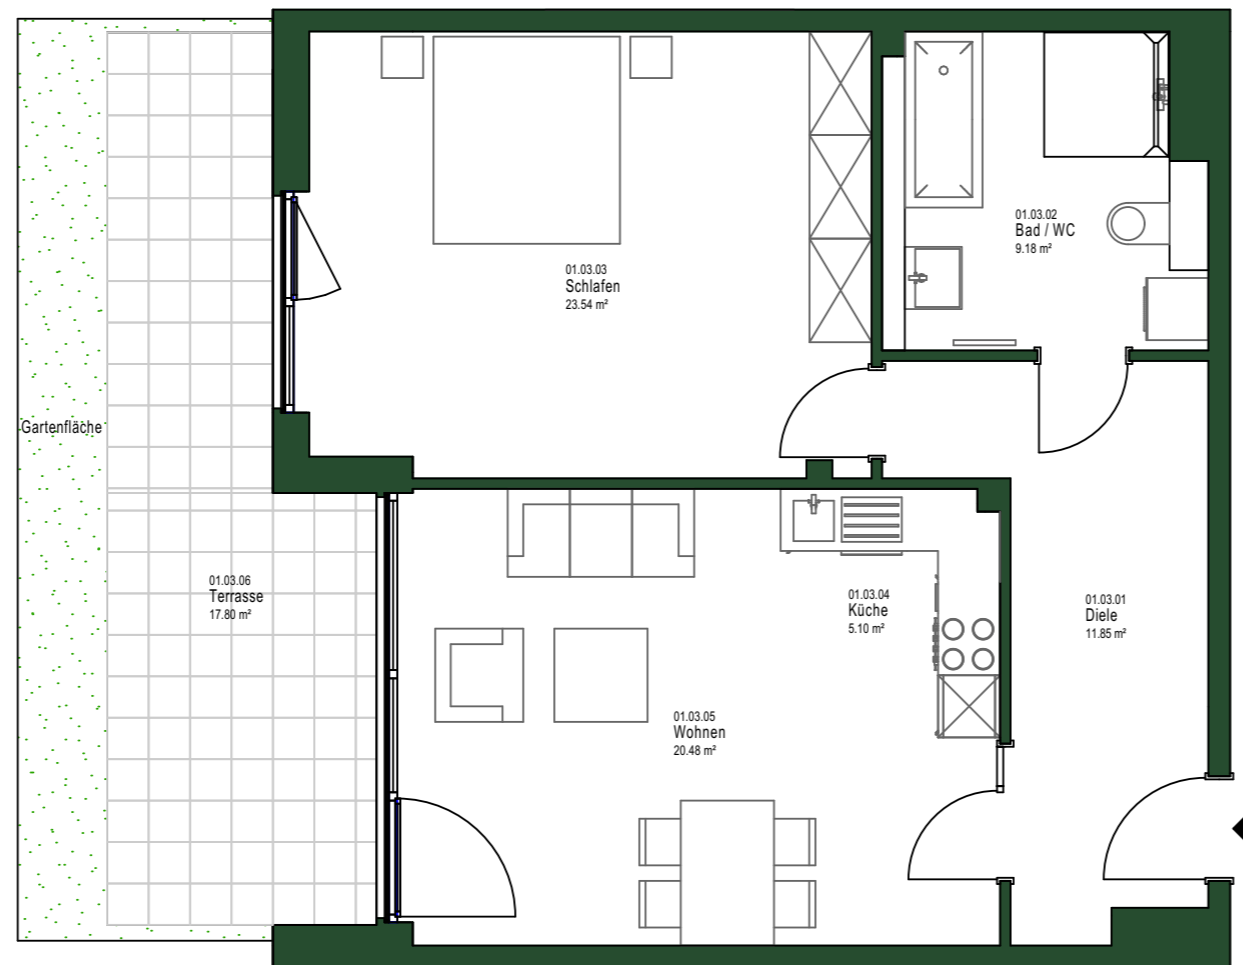

Erdgeschoss

Wohnfläche Räume		
01.03		
01.03.01	Diele	11.85 m ²
01.03.02	Bad / WC	9.18 m ²
01.03.03	Schlafen	23.54 m ²
01.03.04	Küche	5.10 m ²
01.03.05	Wohnen	20.48 m ²
01.03.06	Terrasse 17.80 m ² / 50%	8.90 m ²
		79.04 m²