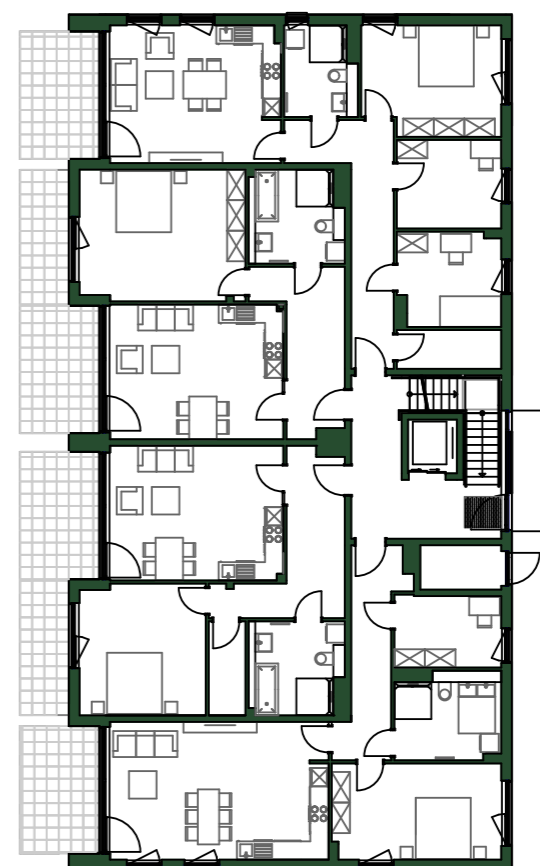

Wohnen in Fettehenne

Charlottenburger Straße 49 - 55

Erdgeschoss

Wohnfläche Räume		
01.04		
01.04.01	Diele	14.41 m ²
01.04.02	Abst.	4.34 m ²
01.04.03	Zimmer	10.36 m ²
01.04.04	Büro	10.09 m ²
01.04.05	Schlafen	16.47 m ²
01.04.06	Bad / WC	6.79 m ²
01.04.07	Küche	6.23 m ²
01.04.08	Wohnen	19.77 m ²
01.04.09	Terrasse 10.73 m ² / 50%	5.37 m ²
		93.83 m²