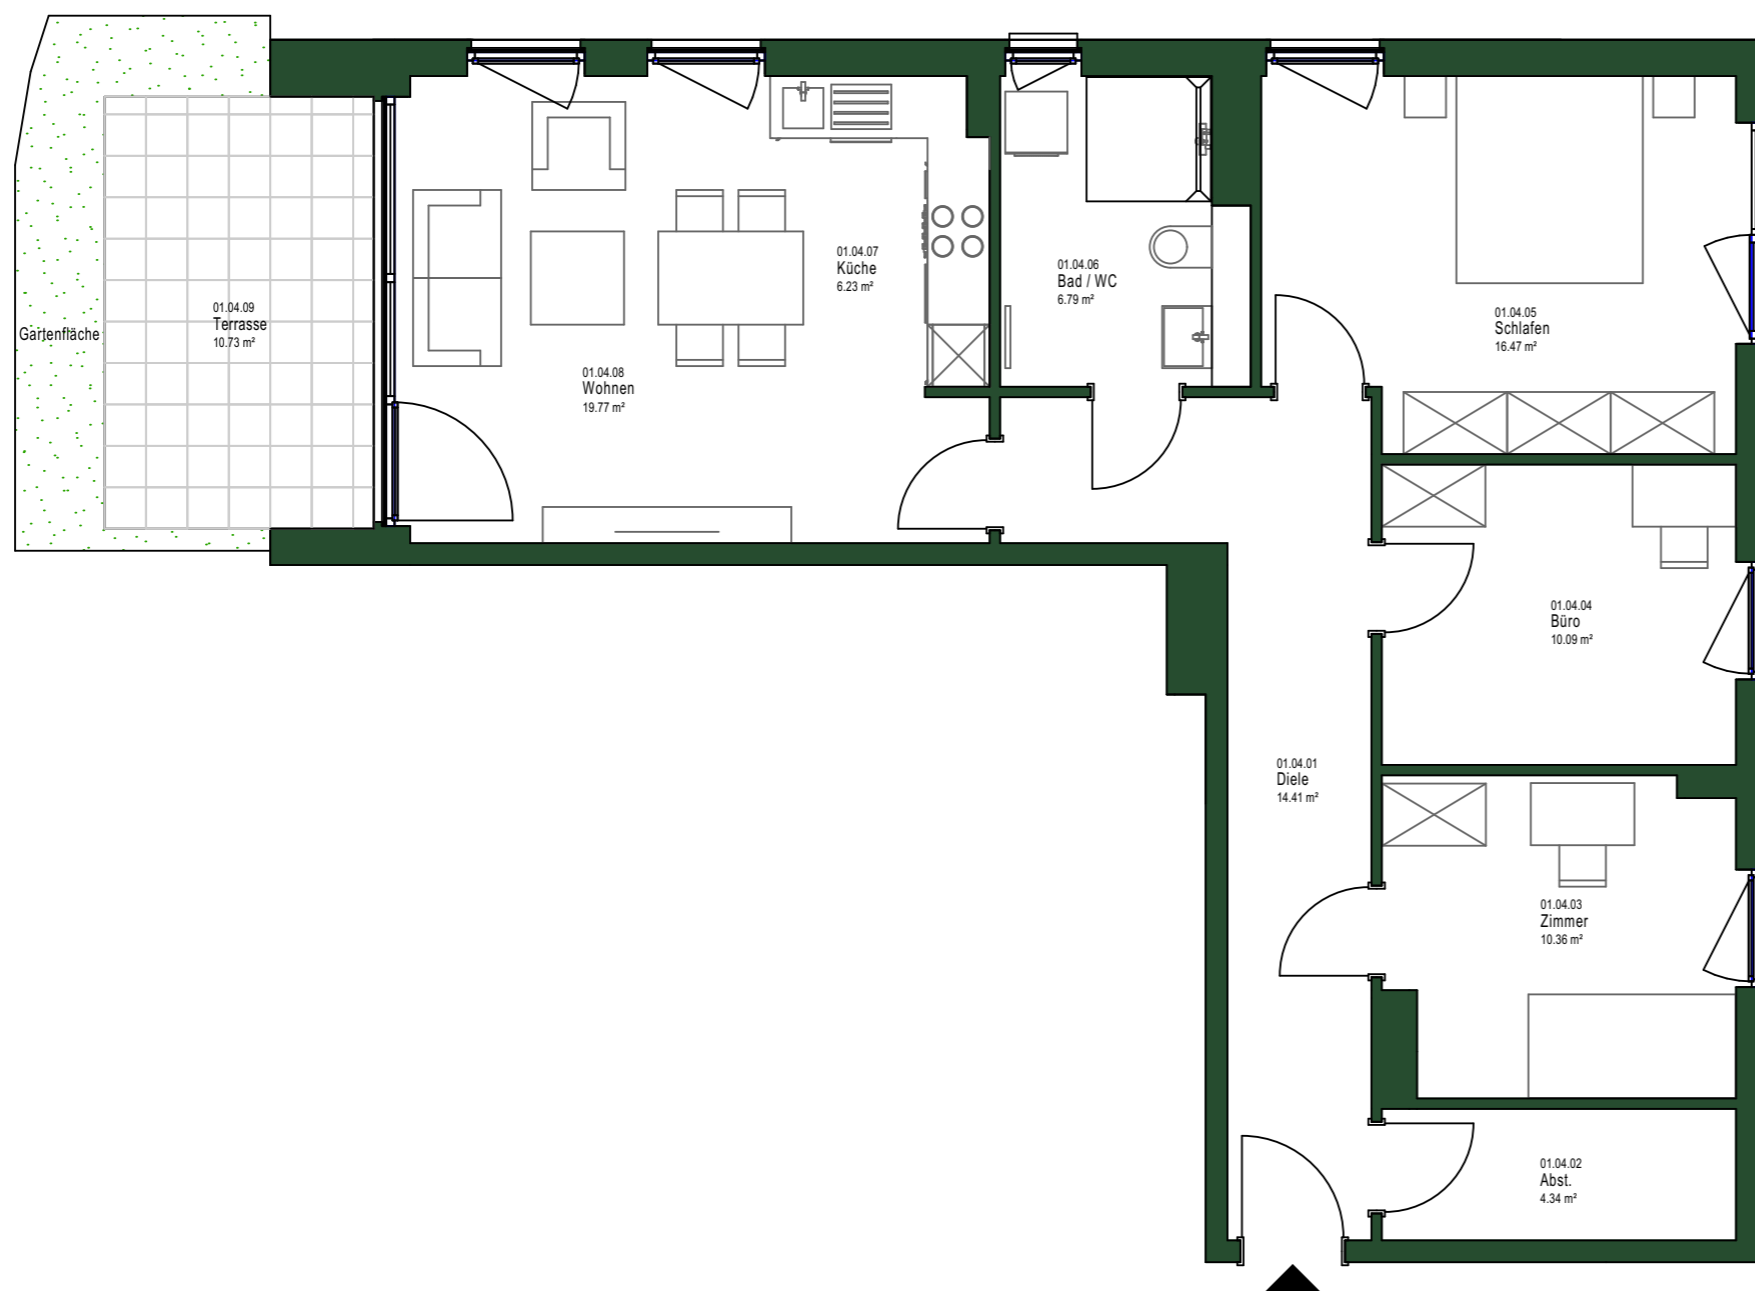

Wohnen in Fettehenne

Charlottenburger Straße 49 - 55

Erdgeschoss

Wohnfläche Räume		
01.04		
01.04.01	Diele	14.41 m ²
01.04.02	Abst.	4.34 m ²
01.04.03	Zimmer	10.36 m ²
01.04.04	Büro	10.09 m ²
01.04.05	Schlafen	16.47 m ²
01.04.06	Bad / WC	6.79 m ²
01.04.07	Küche	6.23 m ²
01.04.08	Wohnen	19.77 m ²
01.04.09	Terrasse 10.73 m ² / 50%	5.37 m ²
		93.83 m²