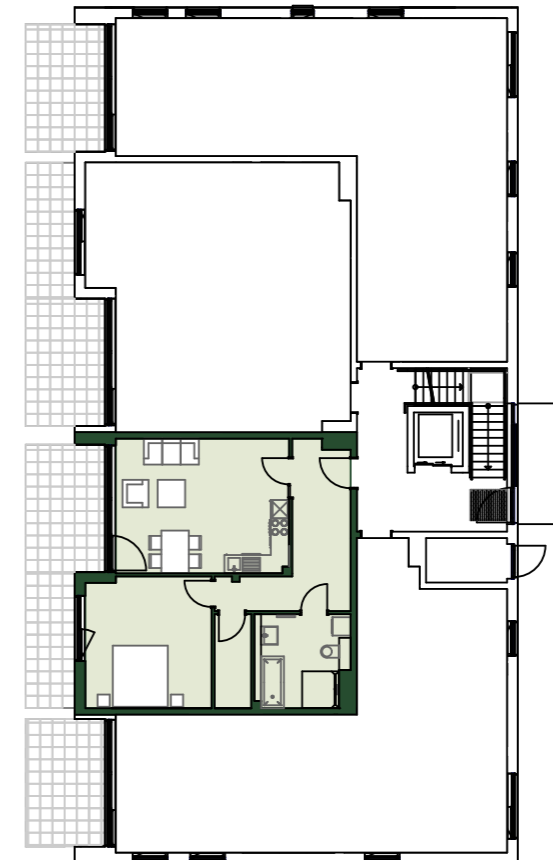

Erdgeschoss

Wohnfläche Räume		
01.02		
01.02.01	Diele	13.32 m ²
01.02.02	Bad / WC	9.18 m ²
01.02.03	Abst.	3.70 m ²
01.02.04	Schlafen	17.93 m ²
01.02.05	Küche	5.10 m ²
01.02.06	Wohnen	20.47 m ²
01.02.07	Terrasse 17.77 m ² / 50%	8.89 m ²
		78.60 m²

Wohnen in Fettehenne Charlottenburger Straße 49 - 55