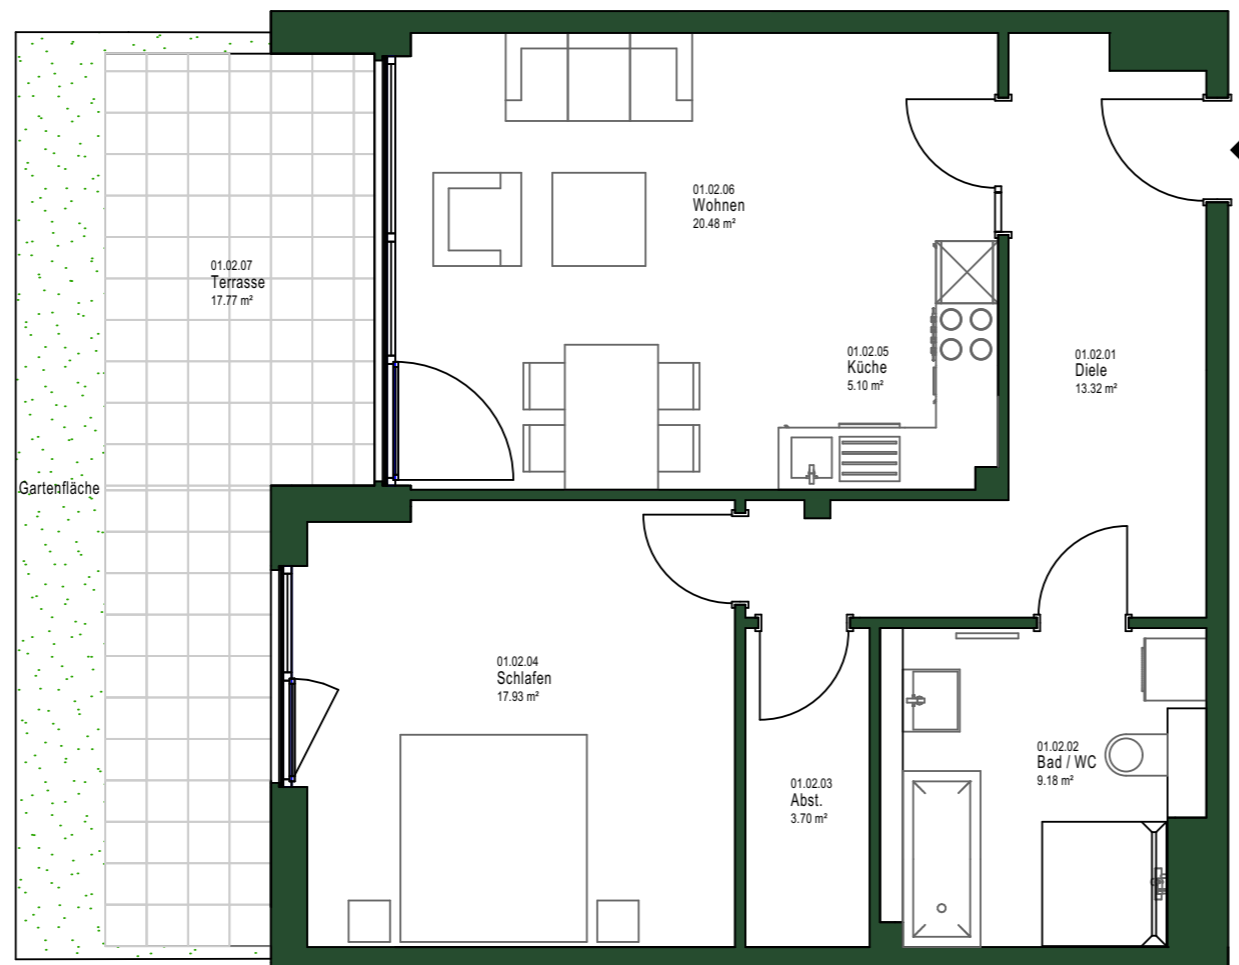

Erdgeschoss

Wohnfläche Räume		
01.02		
01.02.01	Diele	13.32 m ²
01.02.02	Bad / WC	9.18 m ²
01.02.03	Abst.	3.70 m ²
01.02.04	Schlafen	17.93 m ²
01.02.05	Küche	5.10 m ²
01.02.06	Wohnen	20.47 m ²
01.02.07	Terrasse 17.77 m ² / 50%	8.89 m ²
		78.60 m²