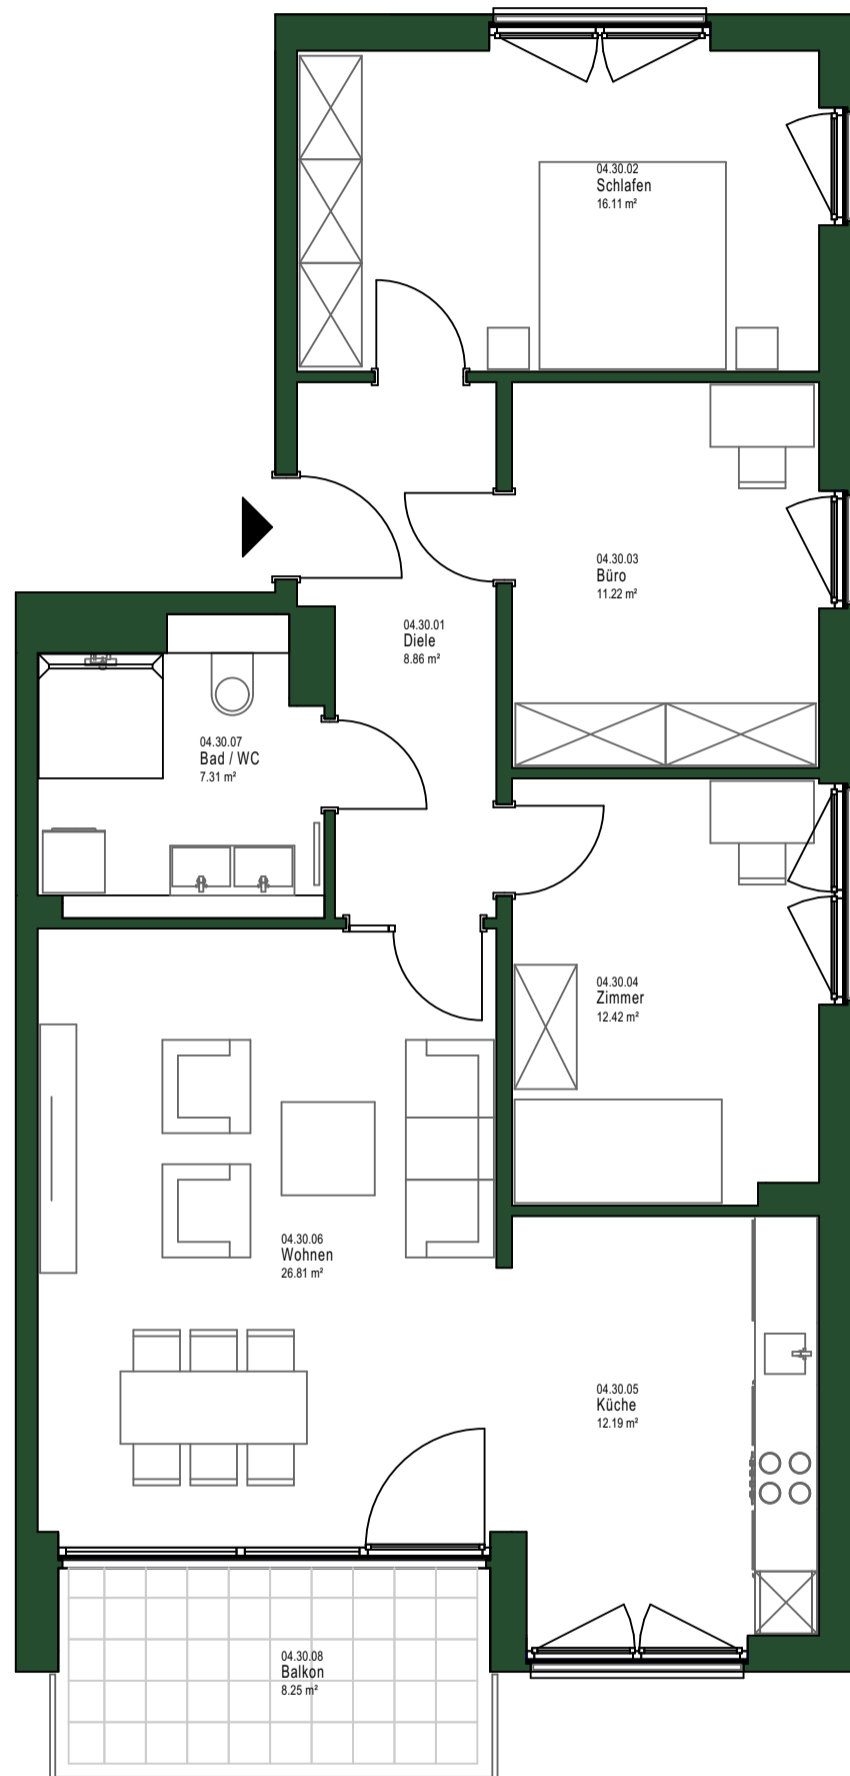

1. Obergeschoss

Wohnfläche Räume			
04.30			
04.30.01	Diele	8.86 m ²	
04.30.02	Schlafen	16.11 m ²	
04.30.03	Büro	11.22 m ²	
04.30.04	Zimmer	12.42 m ²	
04.30.05	Küche	12.19 m ²	
04.30.06	Wohnen	26.81 m ²	
04.30.07	Bad / WC	7.31 m ²	
04.30.08	Balkon 8.25 m ² / 50%	4.13 m ²	99.04 m²

Wohnen in Fettehenne Charlottenburger Straße 49 - 55