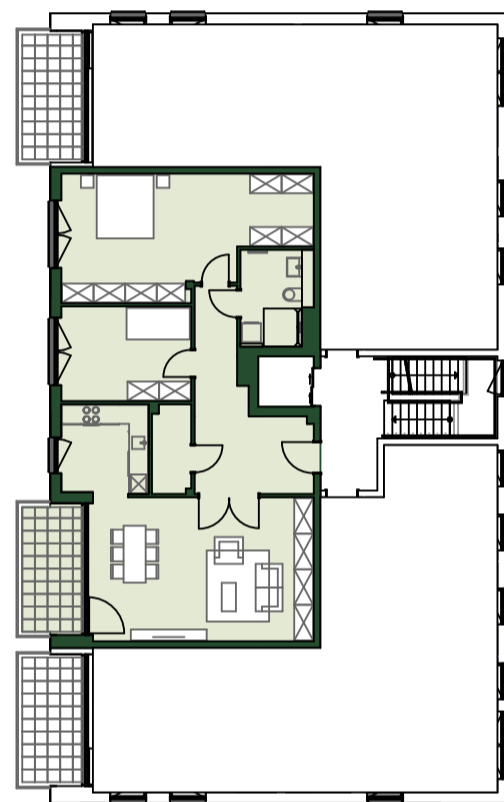

1. Obergeschoss

Wohnfläche Räume			
02.15			
02.15.01	Diele	9.23 m ²	
02.15.02	Flur	5.93 m ²	
02.15.03	Bad / WC	6.67 m ²	
02.15.04	Schlafen	27.80 m ²	
02.15.05	Zimmer	12.67 m ²	
02.15.06	Küche	8.07 m ²	
02.15.07	Wohnen	32.50 m ²	
02.15.08	Abst.	3.48 m ²	
02.15.09	Balkon 8.25 m ² / 50%	4.13 m ²	110.48 m²

Wohnen in Fettehenne Charlottenburger Straße 49 - 55