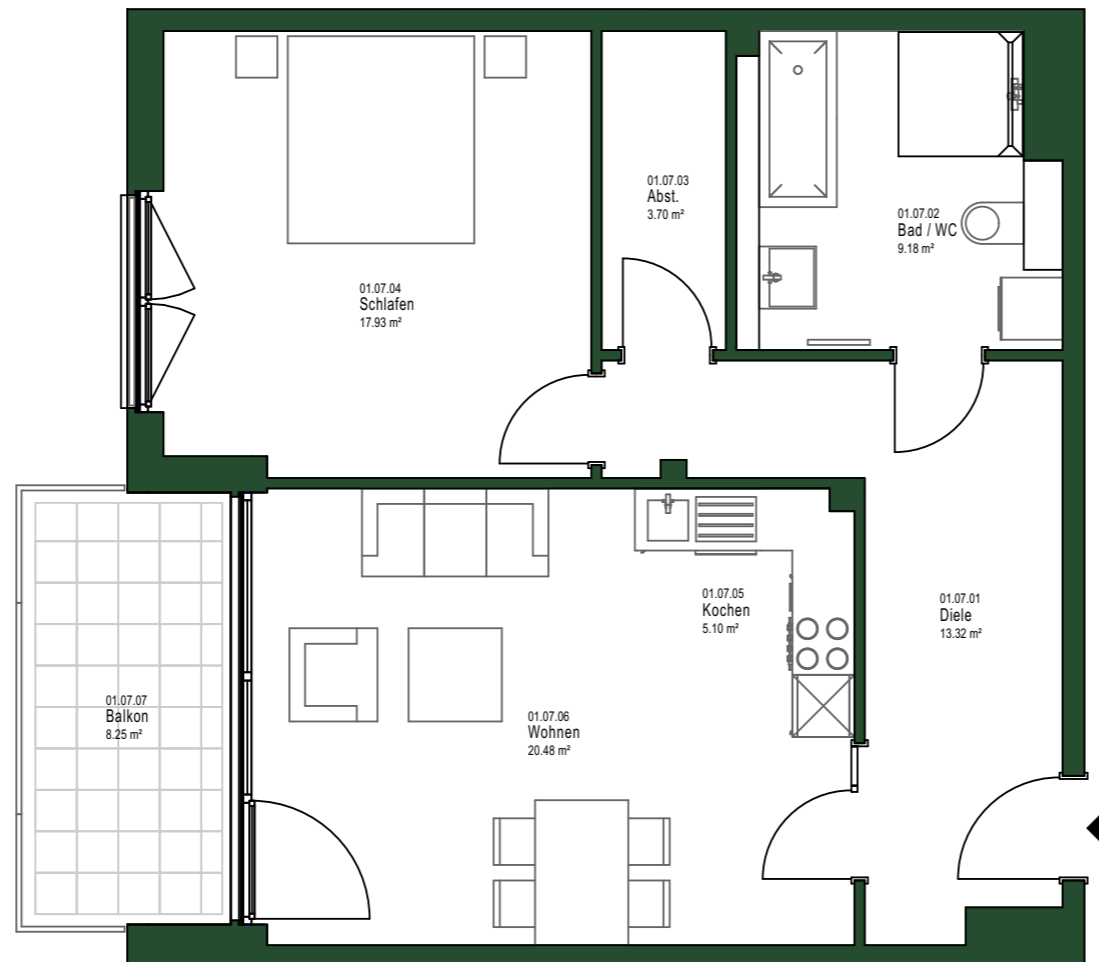

1. Obergeschoss

Wohnfläche Räume			
01.07			
01.07.01	Diele	13.32 m ²	
01.07.02	Bad / WC	9.18 m ²	
01.07.03	Abst.	3.70 m ²	
01.07.04	Schlafen	17.93 m ²	
01.07.05	Kochen	5.10 m ²	
01.07.06	Wohnen	20.48 m ²	
01.07.07	Balkon 8.25 m ² / 50%	4.13 m ²	73.84 m²