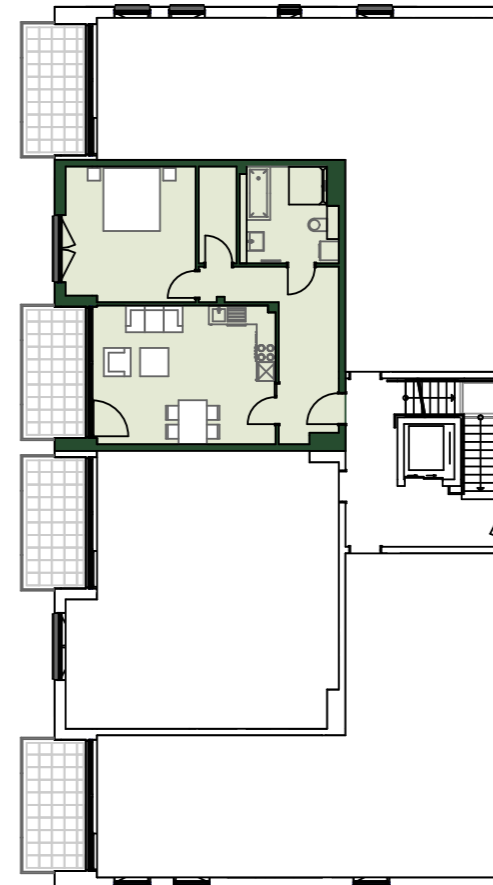

1. Obergeschoss

Wohnfläche Räume			
01.07			
01.07.01	Diele	13.32 m ²	
01.07.02	Bad / WC	9.18 m ²	
01.07.03	Abst.	3.70 m ²	
01.07.04	Schlafen	17.93 m ²	
01.07.05	Kochen	5.10 m ²	
01.07.06	Wohnen	20.48 m ²	
01.07.07	Balkon 8.25 m ² / 50%	4.13 m ²	73.84 m²