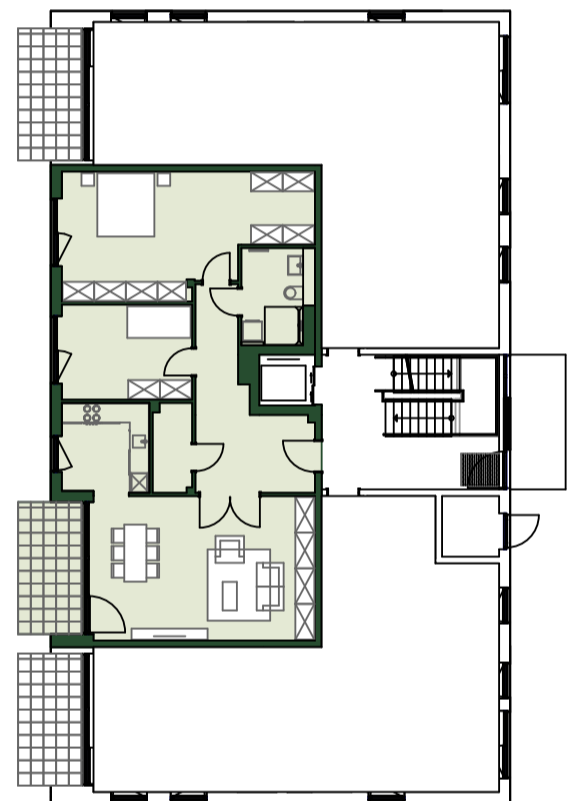

Erdgeschoss

Wohnfläche Räume			
02.12			
02.12.01	Diele	9.23 m ²	
02.12.02	Flur	5.93 m ²	
02.12.03	Bad / WC	6.67 m ²	
02.12.04	Schlafen	27.80 m ²	
02.12.05	Zimmer	12.67 m ²	
02.12.06	Küche	8.07 m ²	
02.12.07	Wohnen	32.50 m ²	
02.12.08	Abst.	3.48 m ²	
02.12.09	Terrasse 8.36 m ² / 50%	4.18 m ²	110.53 m²