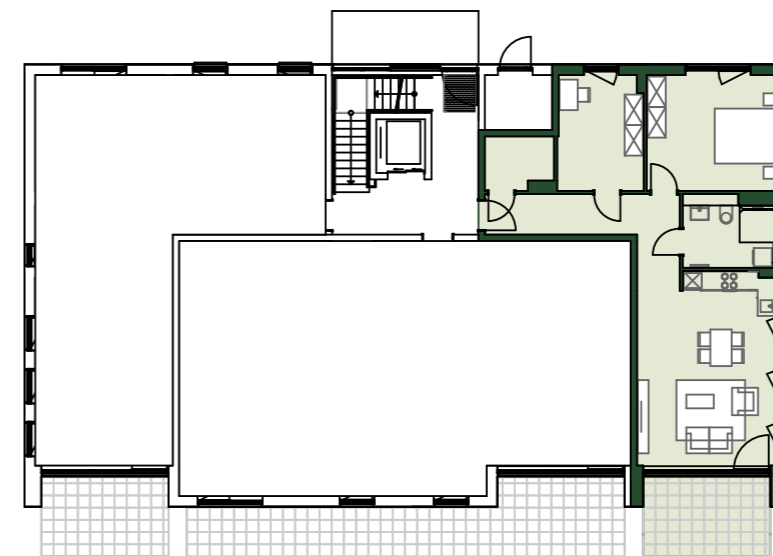

Wohnen in Fettehenne

Charlottenburger Straße 49 - 55

Wohnfläche Räume			
03.20			
03.20.01	Diele	11.07 m ²	
03.20.02	Abst.	3.77 m ²	
03.20.03	Büro	10.71 m ²	
03.20.04	Schlafen	16.49 m ²	
03.20.05	Bad / WC	6.96 m ²	
03.20.06	Küche	4.40 m ²	
03.20.07	Wohnen	24.79 m ²	
03.20.08	Terrasse	10.88 m ² / 50%	5.44 m ²
			83.63 m²

Erdgeschoss