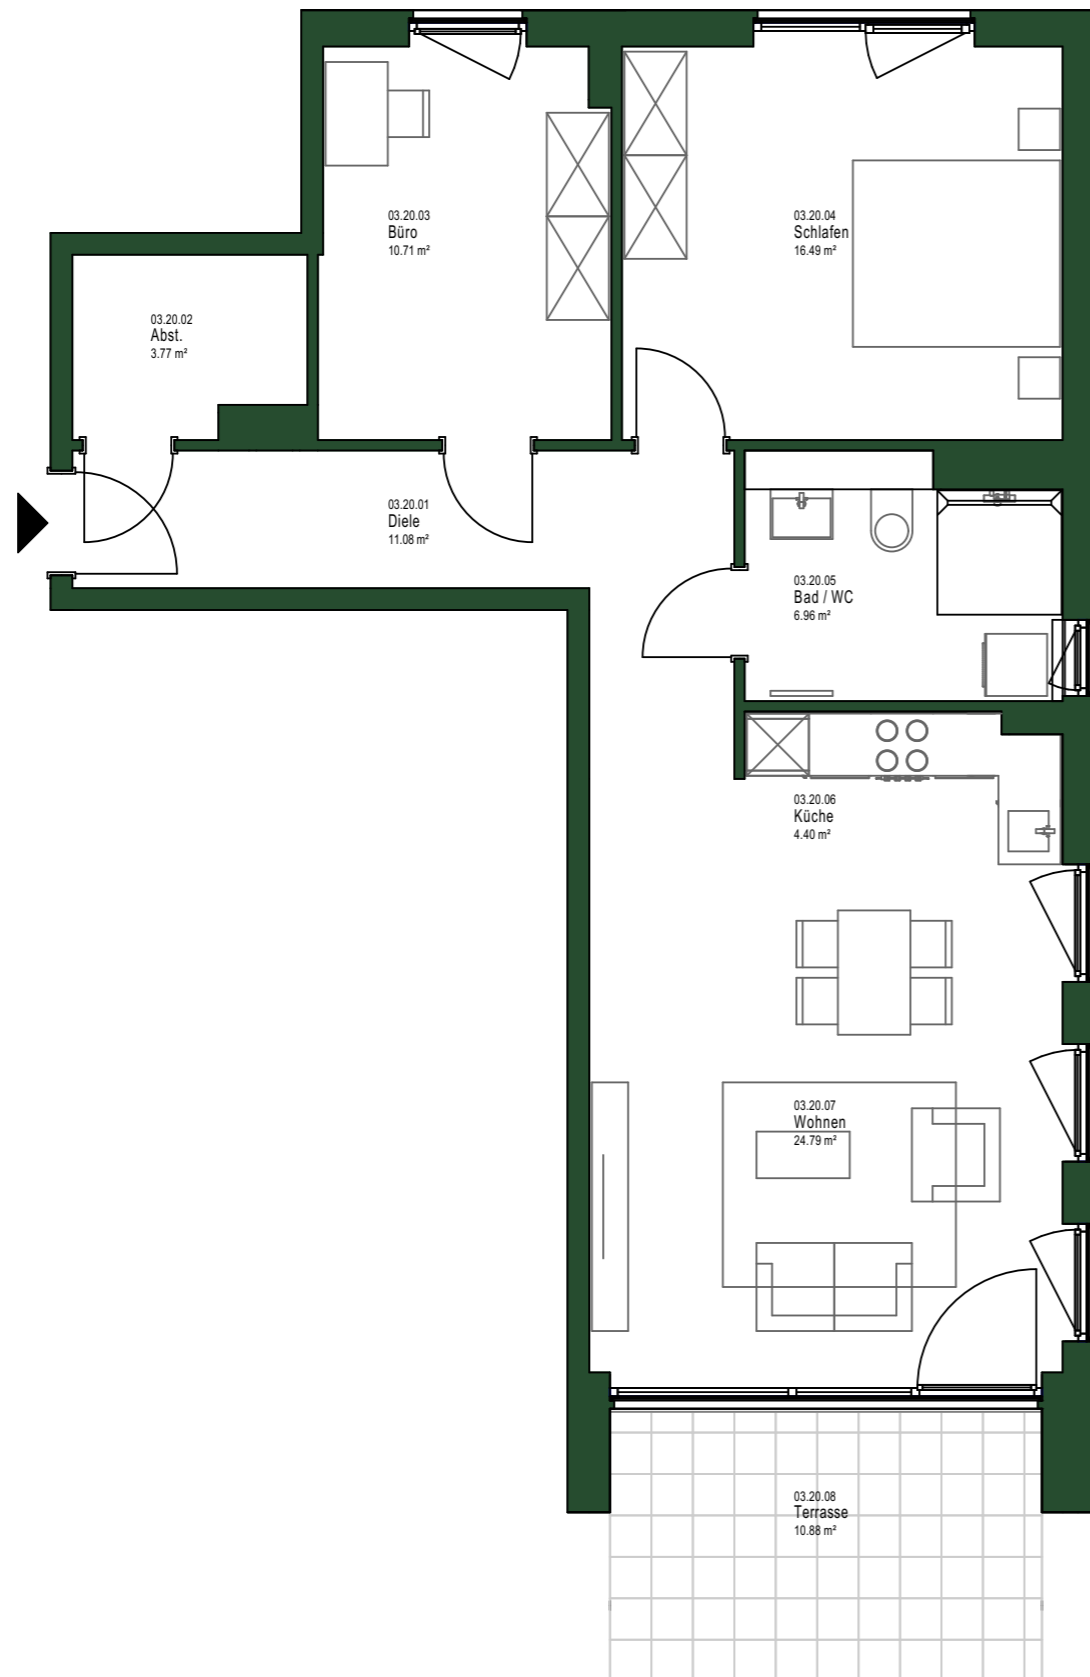

Wohnen in Fettehenne

Charlottenburger Straße 49 - 55

Wohnfläche Räume			
03.20			
03.20.01	Diele	11.07 m ²	
03.20.02	Abst.	3.77 m ²	
03.20.03	Büro	10.71 m ²	
03.20.04	Schlafen	16.49 m ²	
03.20.05	Bad / WC	6.96 m ²	
03.20.06	Küche	4.40 m ²	
03.20.07	Wohnen	24.79 m ²	
03.20.08	Terrasse	10.88 m ² / 50%	5.44 m ²
			83.63 m²

Erdgeschoss