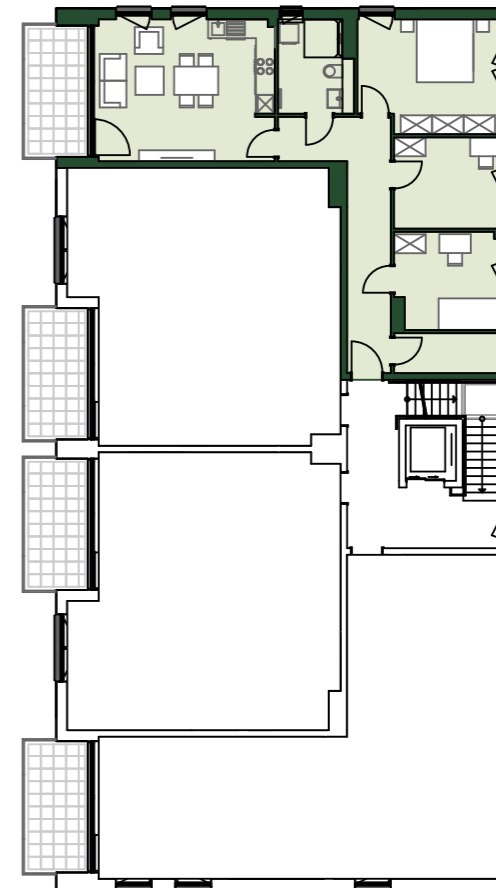

Wohnen in Fettehenne

Charlottenburger Straße 49 - 55

1. Obergeschoss

Wohnfläche Räume			
01.08			
01.08.01	Diele	14.41 m ²	
01.08.02	Abst.	4.34 m ²	
01.08.03	Zimmer	10.43 m ²	
01.08.04	Büro	10.09 m ²	
01.08.05	Schlafen	16.47 m ²	
01.08.06	Bad / WC	6.79 m ²	
01.08.07	Küche	6.31 m ²	
01.08.08	Wohnen	19.78 m ²	
01.08.09	Balkon 8.25 m ² / 50%	4.13 m ²	92.75 m²