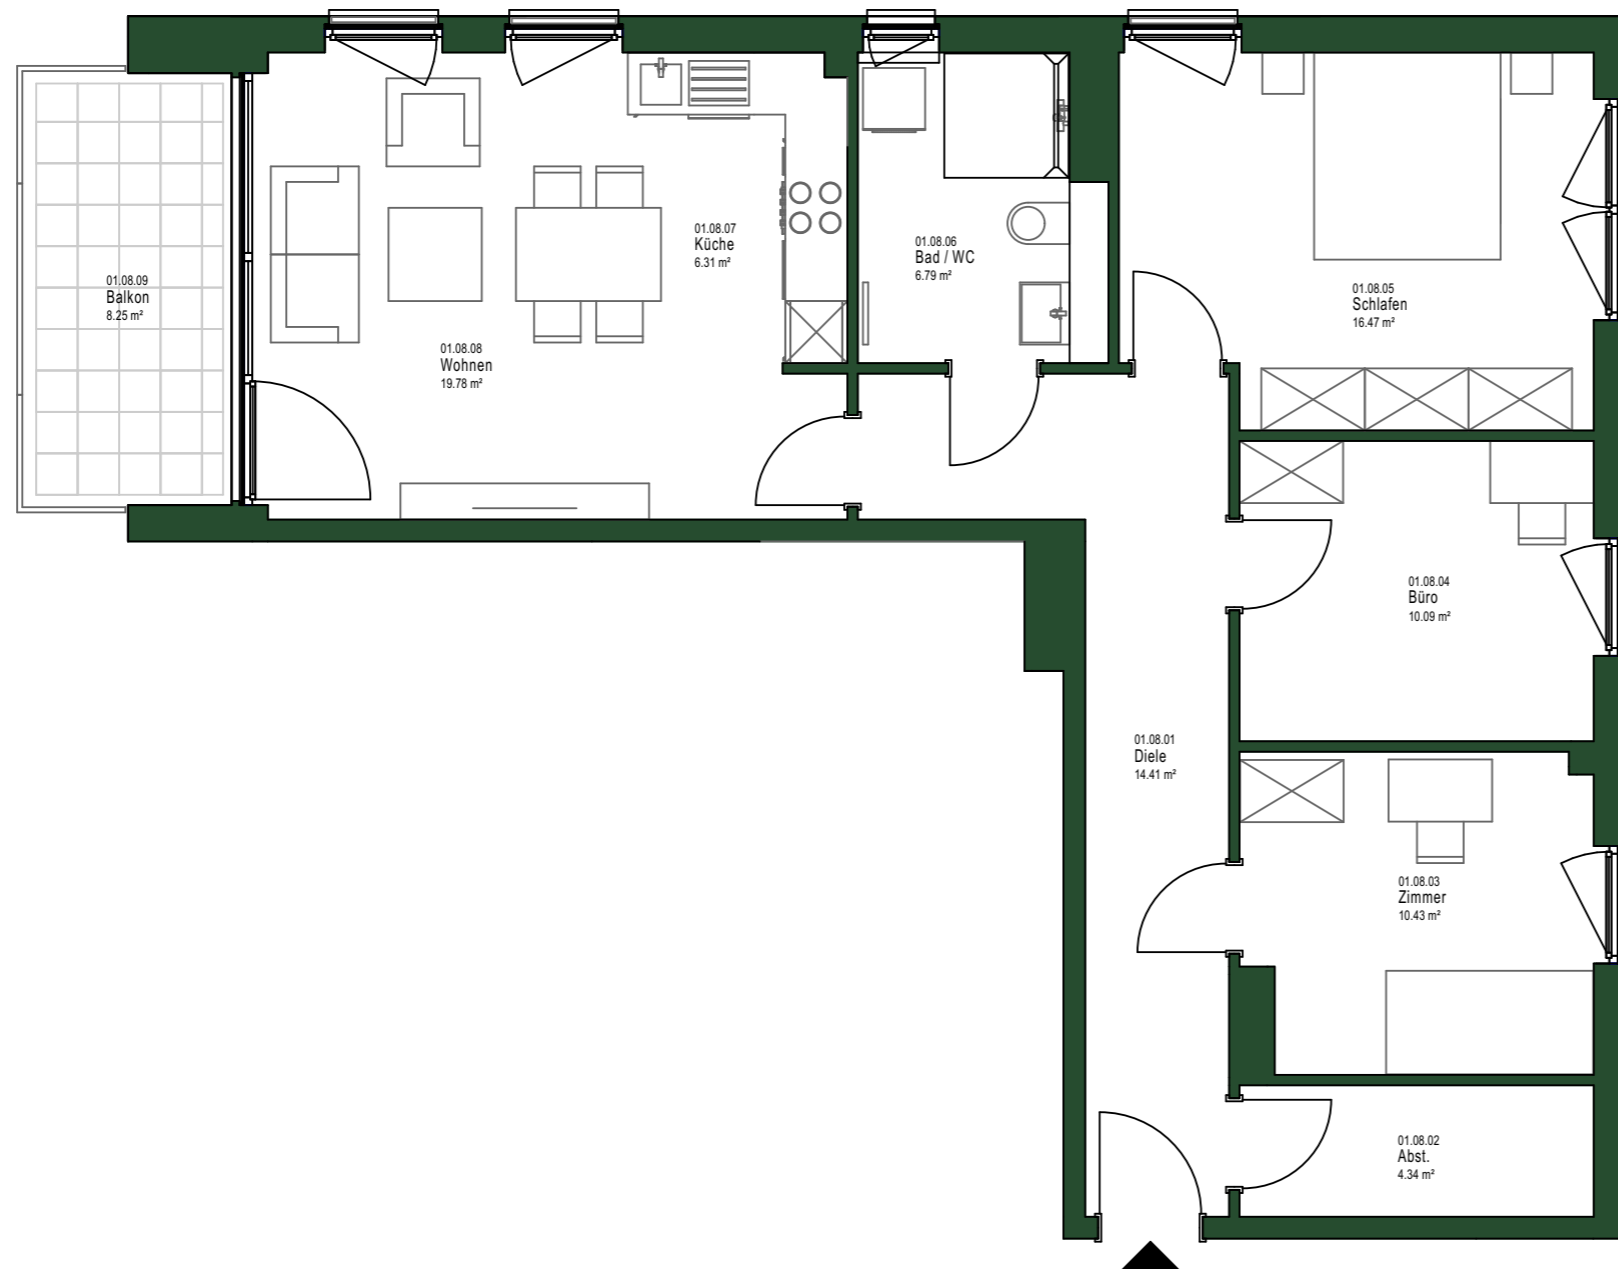

Wohnen in Fettehenne

Charlottenburger Straße 49 - 55

1. Obergeschoss

Wohnfläche Räume			
01.08			
01.08.01	Diele	14.41 m ²	
01.08.02	Abst.	4.34 m ²	
01.08.03	Zimmer	10.43 m ²	
01.08.04	Büro	10.09 m ²	
01.08.05	Schlafen	16.47 m ²	
01.08.06	Bad / WC	6.79 m ²	
01.08.07	Küche	6.31 m ²	
01.08.08	Wohnen	19.78 m ²	
01.08.09	Balkon 8.25 m ² / 50%	4.13 m ²	92.75 m²