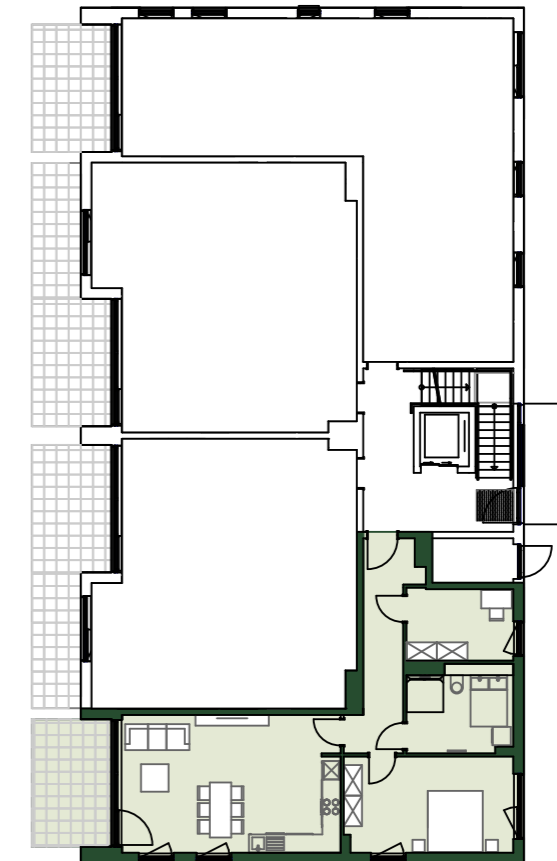

Erdgeschoss

Wohnfläche Räume

01.01			
01.01.01	Diele	10.81 m ²	
01.01.02	Bad / WC	9.67 m ²	
01.01.03	Büro	8.39 m ²	
01.01.04	Schlafen	17.84 m ²	
01.01.05	Küche	9.45 m ²	
01.01.06	Wohnen	23.66 m ²	
01.01.07	Terrasse 10.75 m ² / 50%	5.38 m ²	85.21 m²