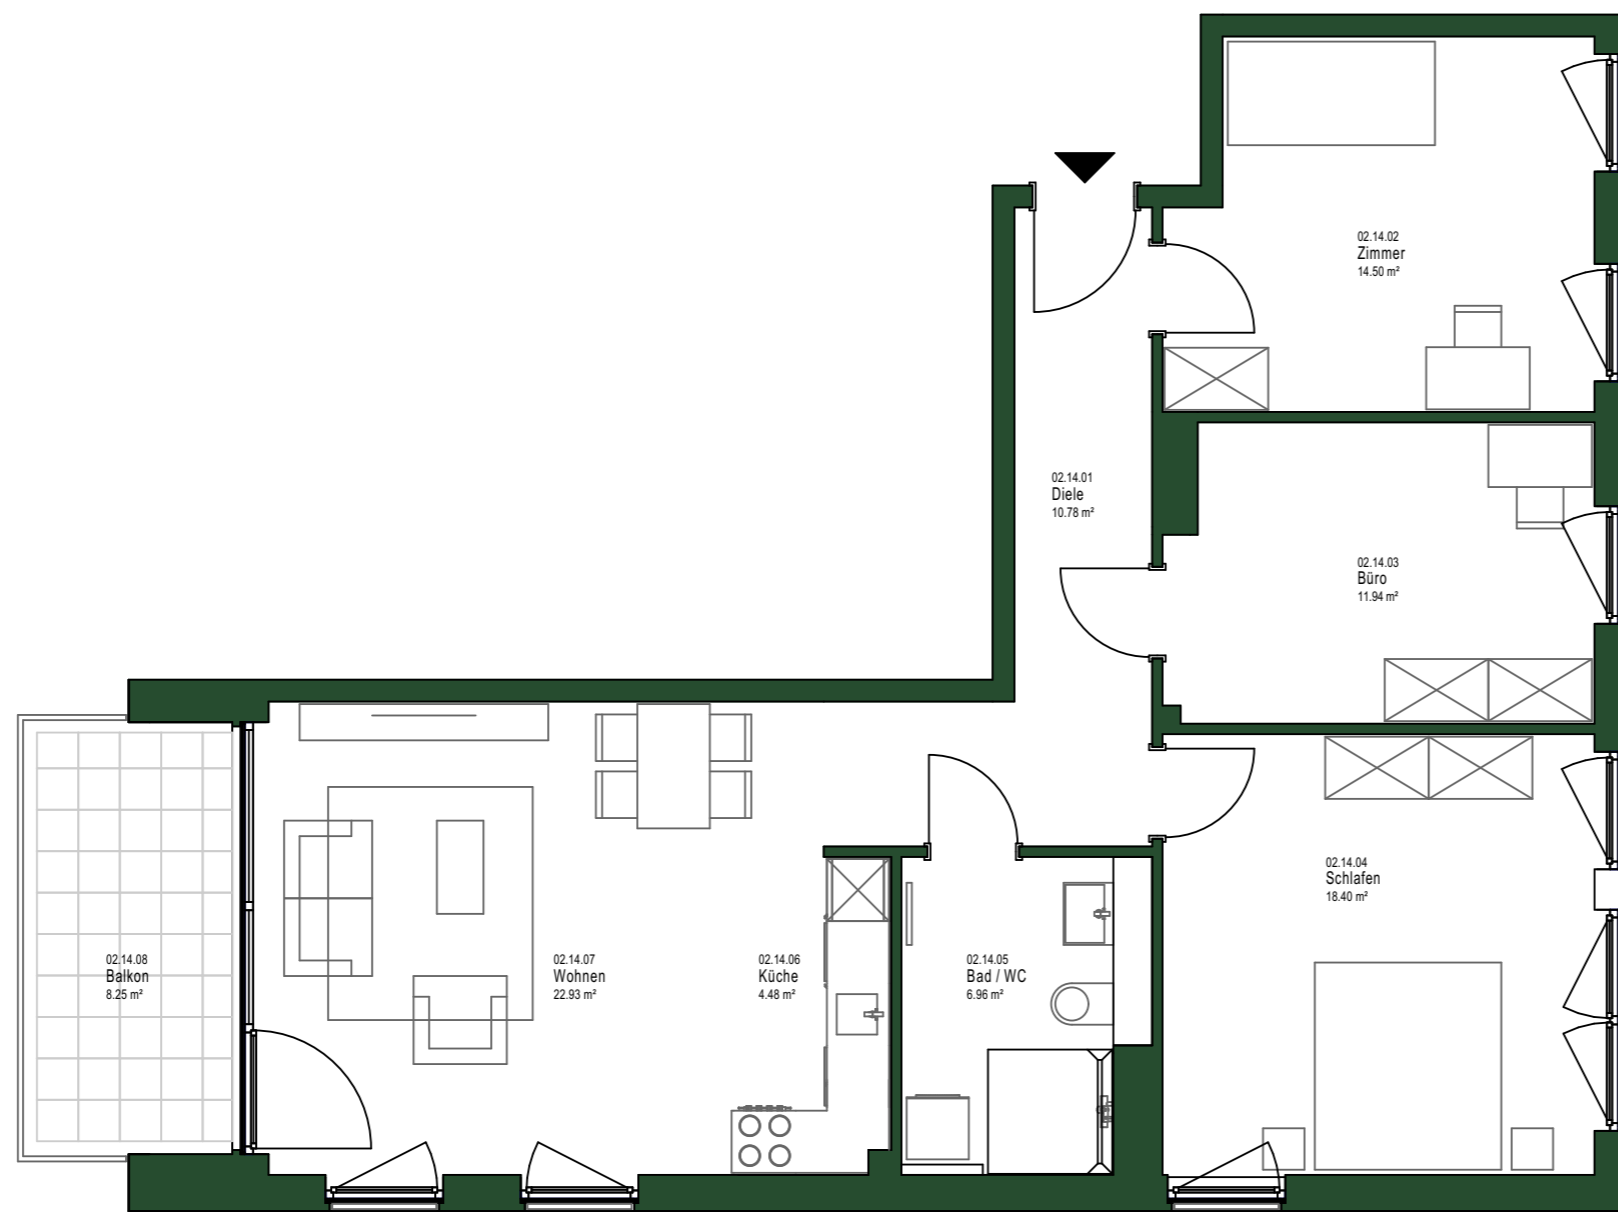

Wohnen in Fettehenne

Charlottenburger Straße 49 - 55

1. Obergeschoss

Wohnfläche Räume			
02.14			
02.14.01	Diele	10.78 m ²	
02.14.02	Zimmer	14.50 m ²	
02.14.03	Büro	11.94 m ²	
02.14.04	Schlafen	18.40 m ²	
02.14.05	Bad / WC	6.96 m ²	
02.14.06	Küche	4.48 m ²	
02.14.07	Wohnen	22.93 m ²	
02.14.08	Balkon 8.25 m ² / 50%	4.13 m ²	94.12 m²