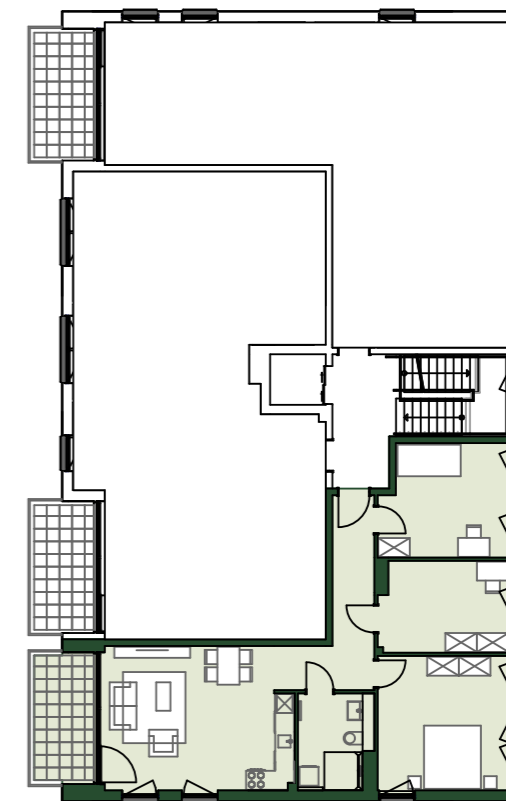

Wohnen in Fettehenne

Charlottenburger Straße 49 - 55

1. Obergeschoss

Wohnfläche Räume			
02.14			
02.14.01	Diele	10.78 m ²	
02.14.02	Zimmer	14.50 m ²	
02.14.03	Büro	11.94 m ²	
02.14.04	Schlafen	18.40 m ²	
02.14.05	Bad / WC	6.96 m ²	
02.14.06	Küche	4.48 m ²	
02.14.07	Wohnen	22.93 m ²	
02.14.08	Balkon 8.25 m ² / 50%	4.13 m ²	94.12 m²