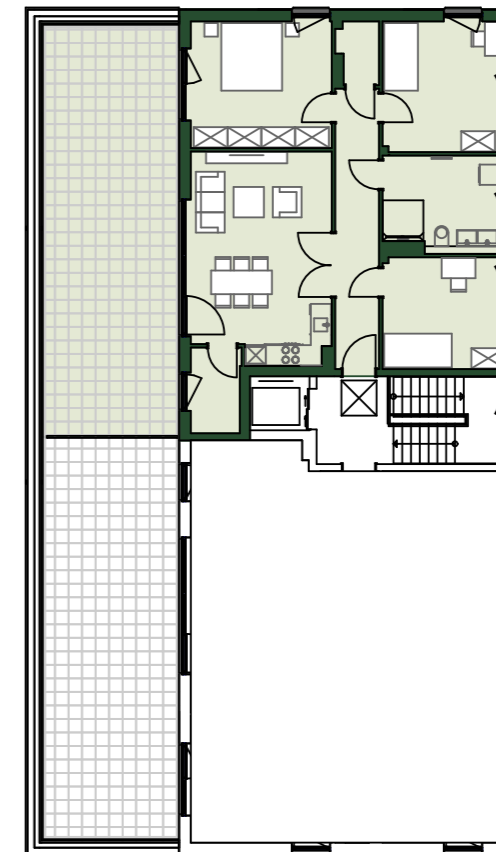

Wohnen in Fettehenne

Charlottenburger Straße 49 - 55

Dachgeschoss

Wohnfläche Räume		
02.18		
02.18.01	Diele	10.79 m ²
02.18.02	Zimmer	12.25 m ²
02.18.03	Bad / WC	10.27 m ²
02.18.04	Zimmer	14.47 m ²
02.18.05	Abst.	2.17 m ²
02.18.06	Schlafen	16.13 m ²
02.18.07	Wohnen	21.32 m ²
02.18.08	Küche	4.67 m ²
02.18.09	Abst.	3.88 m ²
02.18.10	Terrasse 49.61 m ² / 25%	12.40 m ²
		108.35 m²