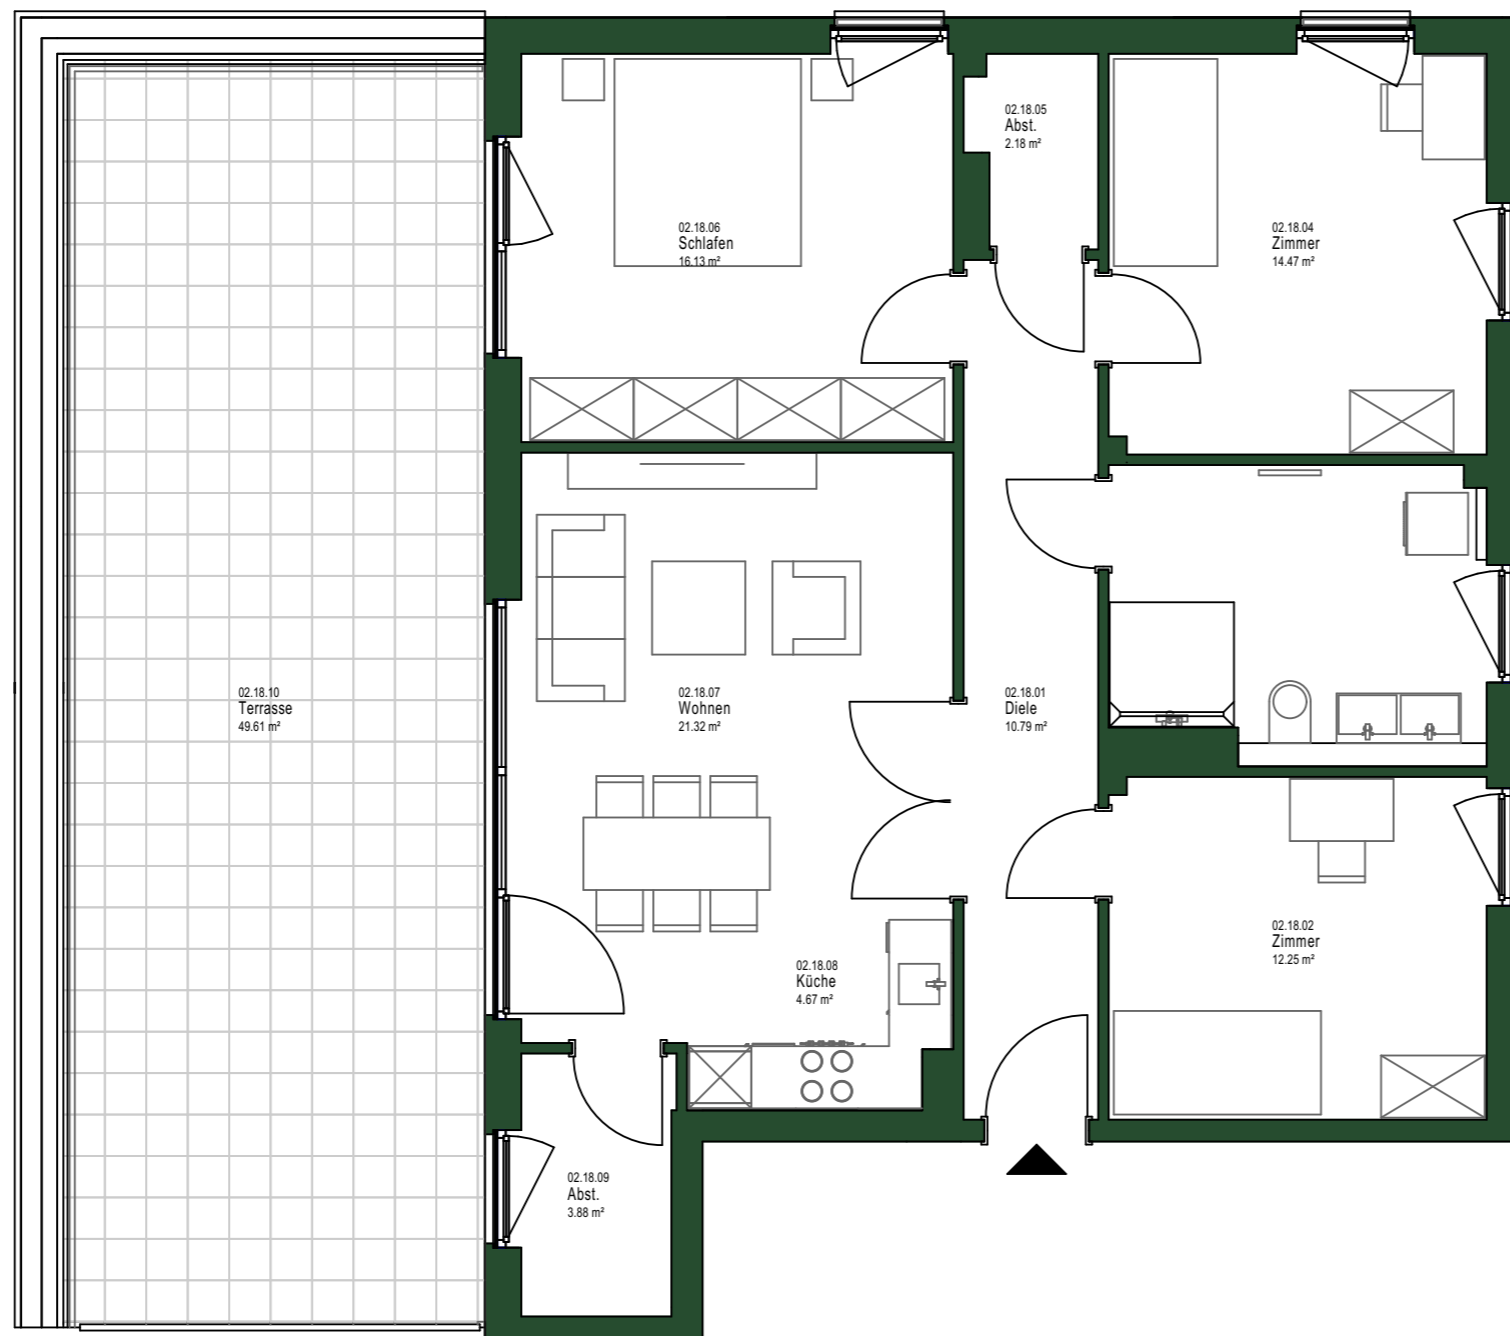

Wohnen in Fettehenne

Charlottenburger Straße 49 - 55

Dachgeschoss

Wohnfläche Räume		
02.18		
02.18.01	Diele	10.79 m ²
02.18.02	Zimmer	12.25 m ²
02.18.03	Bad / WC	10.27 m ²
02.18.04	Zimmer	14.47 m ²
02.18.05	Abst.	2.17 m ²
02.18.06	Schlafen	16.13 m ²
02.18.07	Wohnen	21.32 m ²
02.18.08	Küche	4.67 m ²
02.18.09	Abst.	3.88 m ²
02.18.10	Terrasse 49.61 m ² / 25%	12.40 m ²
		108.35 m²