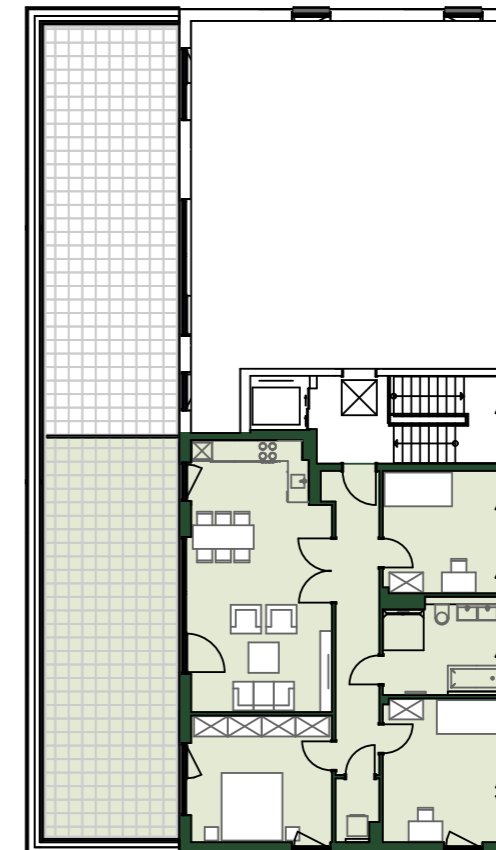

Wohnen in Fettehenne

Charlottenburger Straße 49 - 55

Dachgeschoss

Wohnfläche Räume		
02.17		
02.17.01	Diele	12.10 m ²
02.17.02	Zimmer	13.57 m ²
02.17.03	Bad / WC	10.32 m ²
02.17.04	Zimmer	16.02 m ²
02.17.05	Abst.	2.28 m ²
02.17.06	Schlafen	16.13 m ²
02.17.07	Wohnen	26.17 m ²
02.17.08	Küche	6.81 m ²
02.17.09	Terrasse 48.44 m ² / 25%	12.11 m ²
		115.50 m²