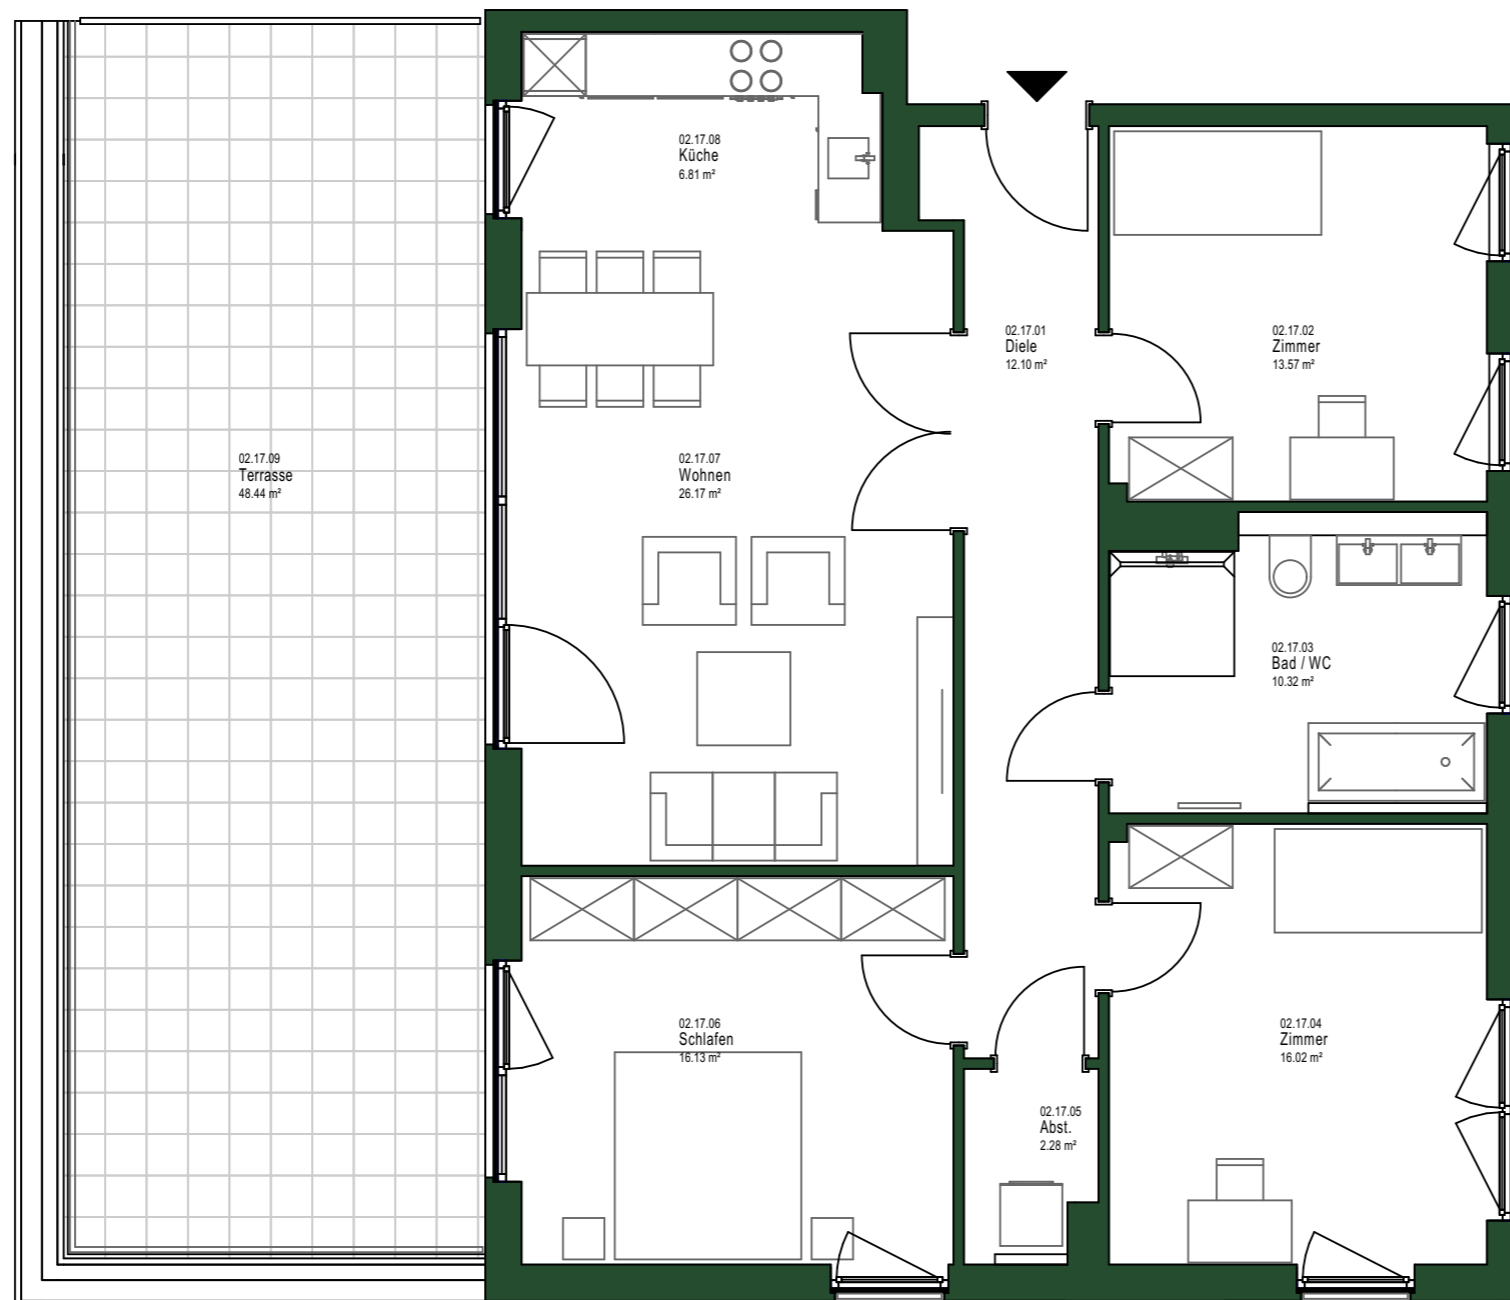

Wohnen in Fettehenne

Charlottenburger Straße 49 - 55

Dachgeschoss

Wohnfläche Räume		
02.17		
02.17.01	Diele	12.10 m ²
02.17.02	Zimmer	13.57 m ²
02.17.03	Bad / WC	10.32 m ²
02.17.04	Zimmer	16.02 m ²
02.17.05	Abst.	2.28 m ²
02.17.06	Schlafen	16.13 m ²
02.17.07	Wohnen	26.17 m ²
02.17.08	Küche	6.81 m ²
02.17.09	Terrasse 48.44 m ² / 25%	12.11 m ²
		115.50 m²