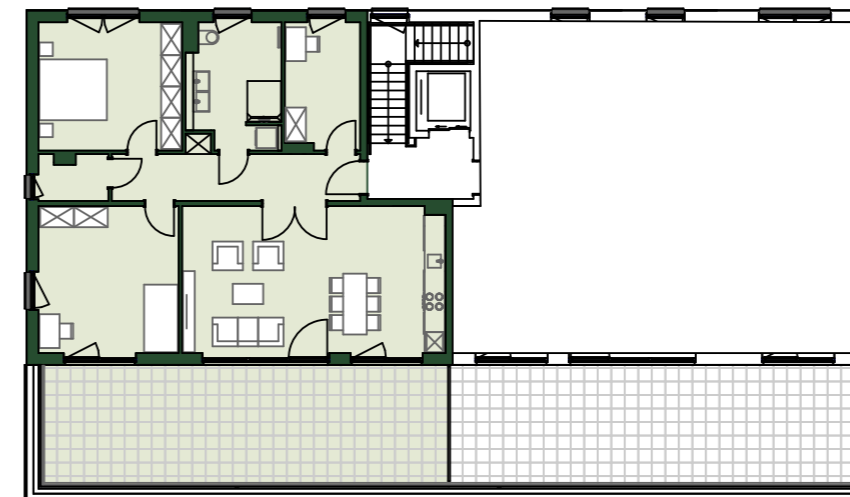

Wohnen in Fettehenne Charlottenburger Straße 49 - 55

Wohnfläche Räume		
03.25		
03.25.01	Diele	10.22 m ²
03.25.02	Büro	8.45 m ²
03.25.03	Bad / WC	10.02 m ²
03.25.04	Schlafen	16.49 m ²
03.25.05	Abst.	2.78 m ²
03.25.06	Zimmer	18.54 m ²
03.25.07	Wohnen	27.92 m ²
03.25.08	Küche	6.71 m ²
03.25.09	Terrasse	43.34 m ² / 25%
		111.97 m²

Dachgeschoss