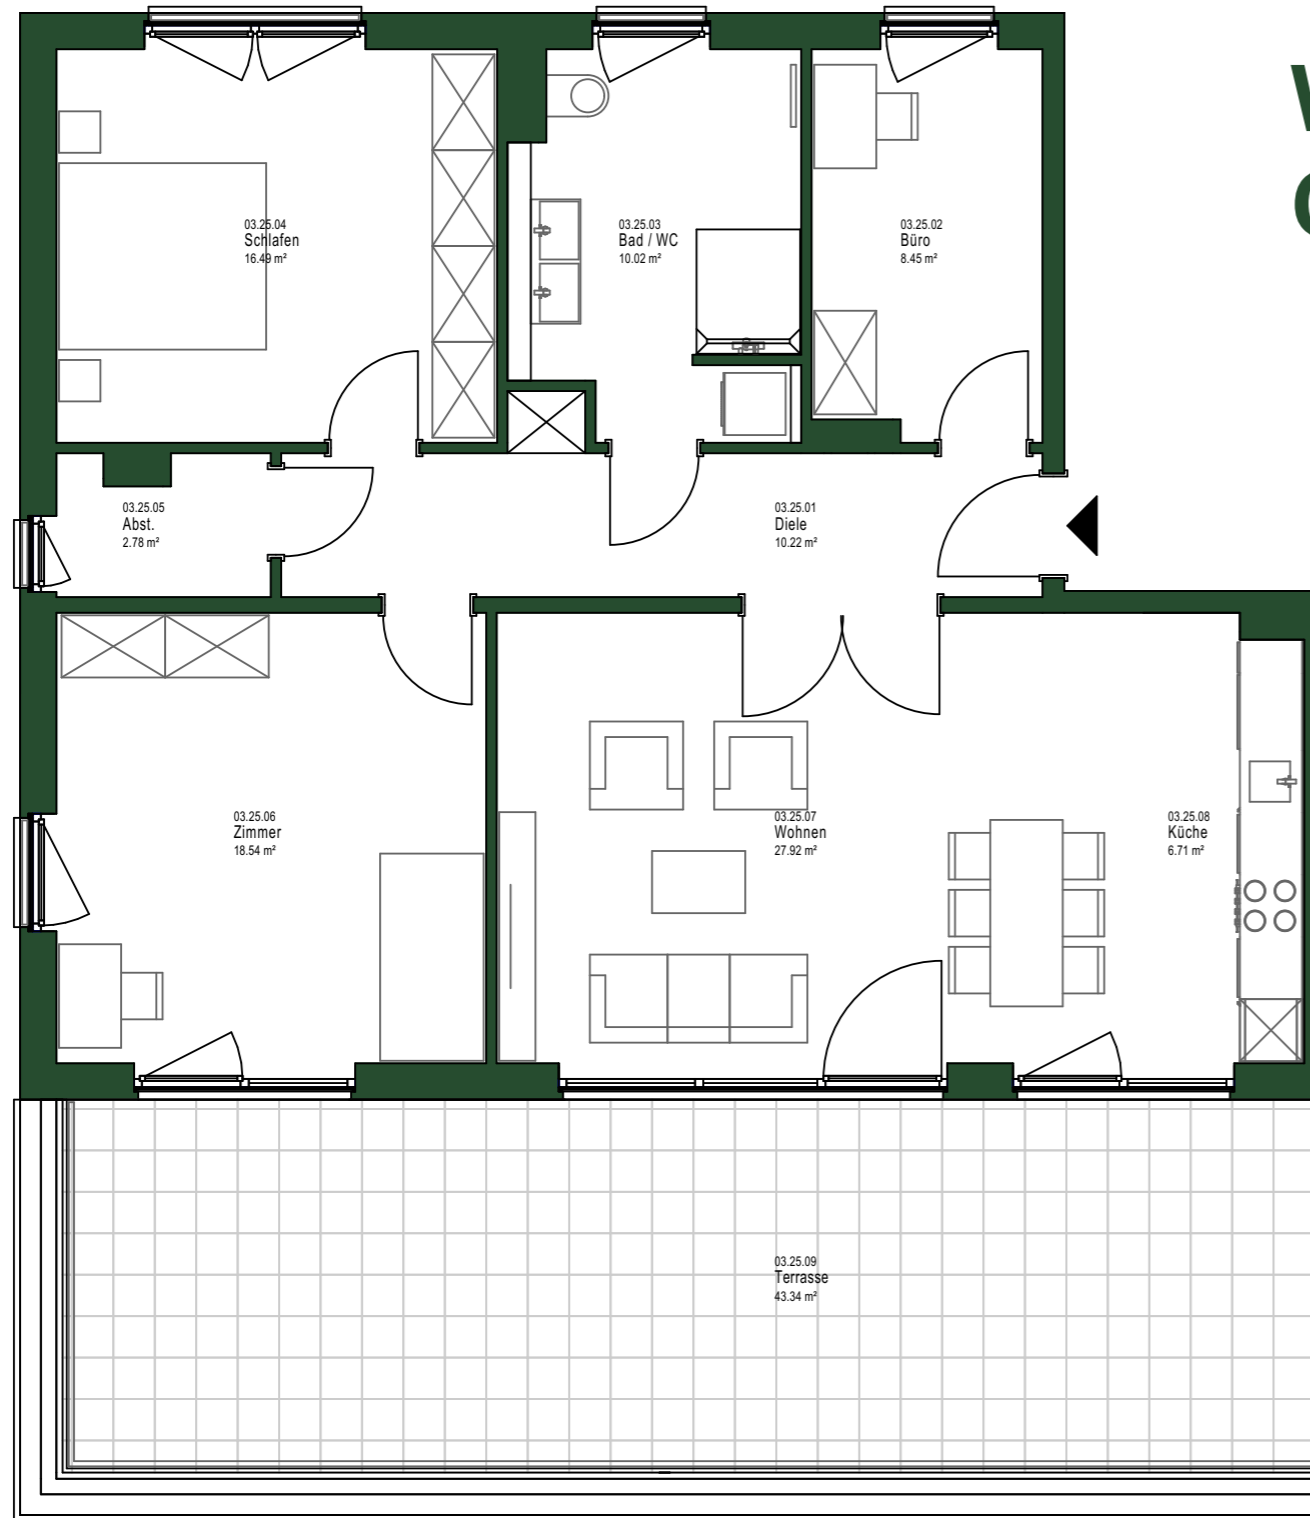

Wohnen in Fettehenne Charlottenburger Straße 49 - 55

Wohnfläche Räume		
03.25		
03.25.01	Diele	10.22 m ²
03.25.02	Büro	8.45 m ²
03.25.03	Bad / WC	10.02 m ²
03.25.04	Schlafen	16.49 m ²
03.25.05	Abst.	2.78 m ²
03.25.06	Zimmer	18.54 m ²
03.25.07	Wohnen	27.92 m ²
03.25.08	Küche	6.71 m ²
03.25.09	Terrasse	43.34 m ² / 25%
		111.97 m²

Dachgeschoss