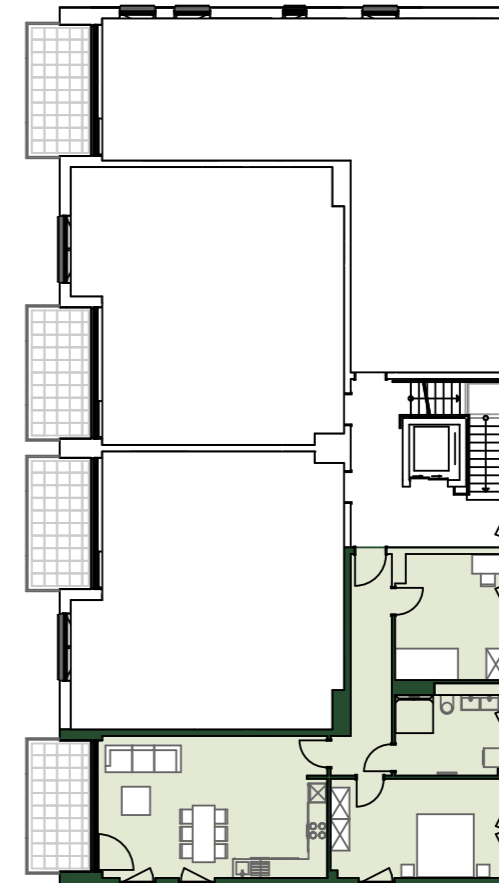

1. Obergeschoss

Wohnfläche Räume			
01.05			
01.05.01	Diele	9.99 m ²	
01.05.02	Zimmer	13.87 m ²	
01.05.03	Bad / WC	9.92 m ²	
01.05.04	Schlafen	17.92 m ²	
01.05.05	Küche	9.45 m ²	
01.05.06	Wohnen	23.66 m ²	
01.05.07	Balkon 8.25 m ² / 50%	4.13 m ²	88.94 m ²