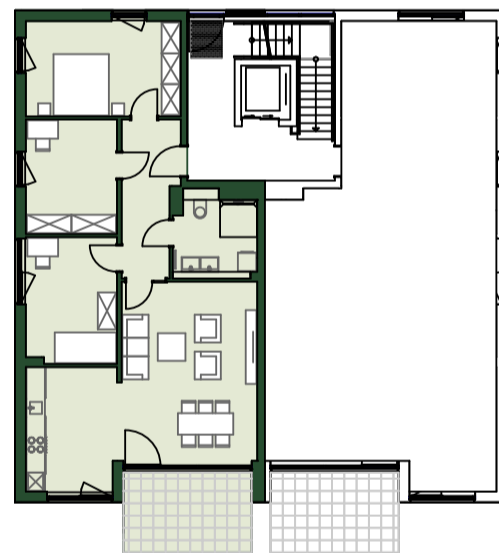

Erdgeschoss

Wohnfläche Räume		
04.27		
04.27.01	Diele	8.86 m ²
04.27.02	Schlafen	15.96 m ²
04.27.03	Büro	11.21 m ²
04.27.04	Zimmer	12.42 m ²
04.27.05	Küche	12.19 m ²
04.27.06	Wohnen	26.70 m ²
04.27.07	Bad / WC	7.25 m ²
04.27.08	Terrasse 10.85 m ² / 50%	5.43 m ²
		100.03 m²