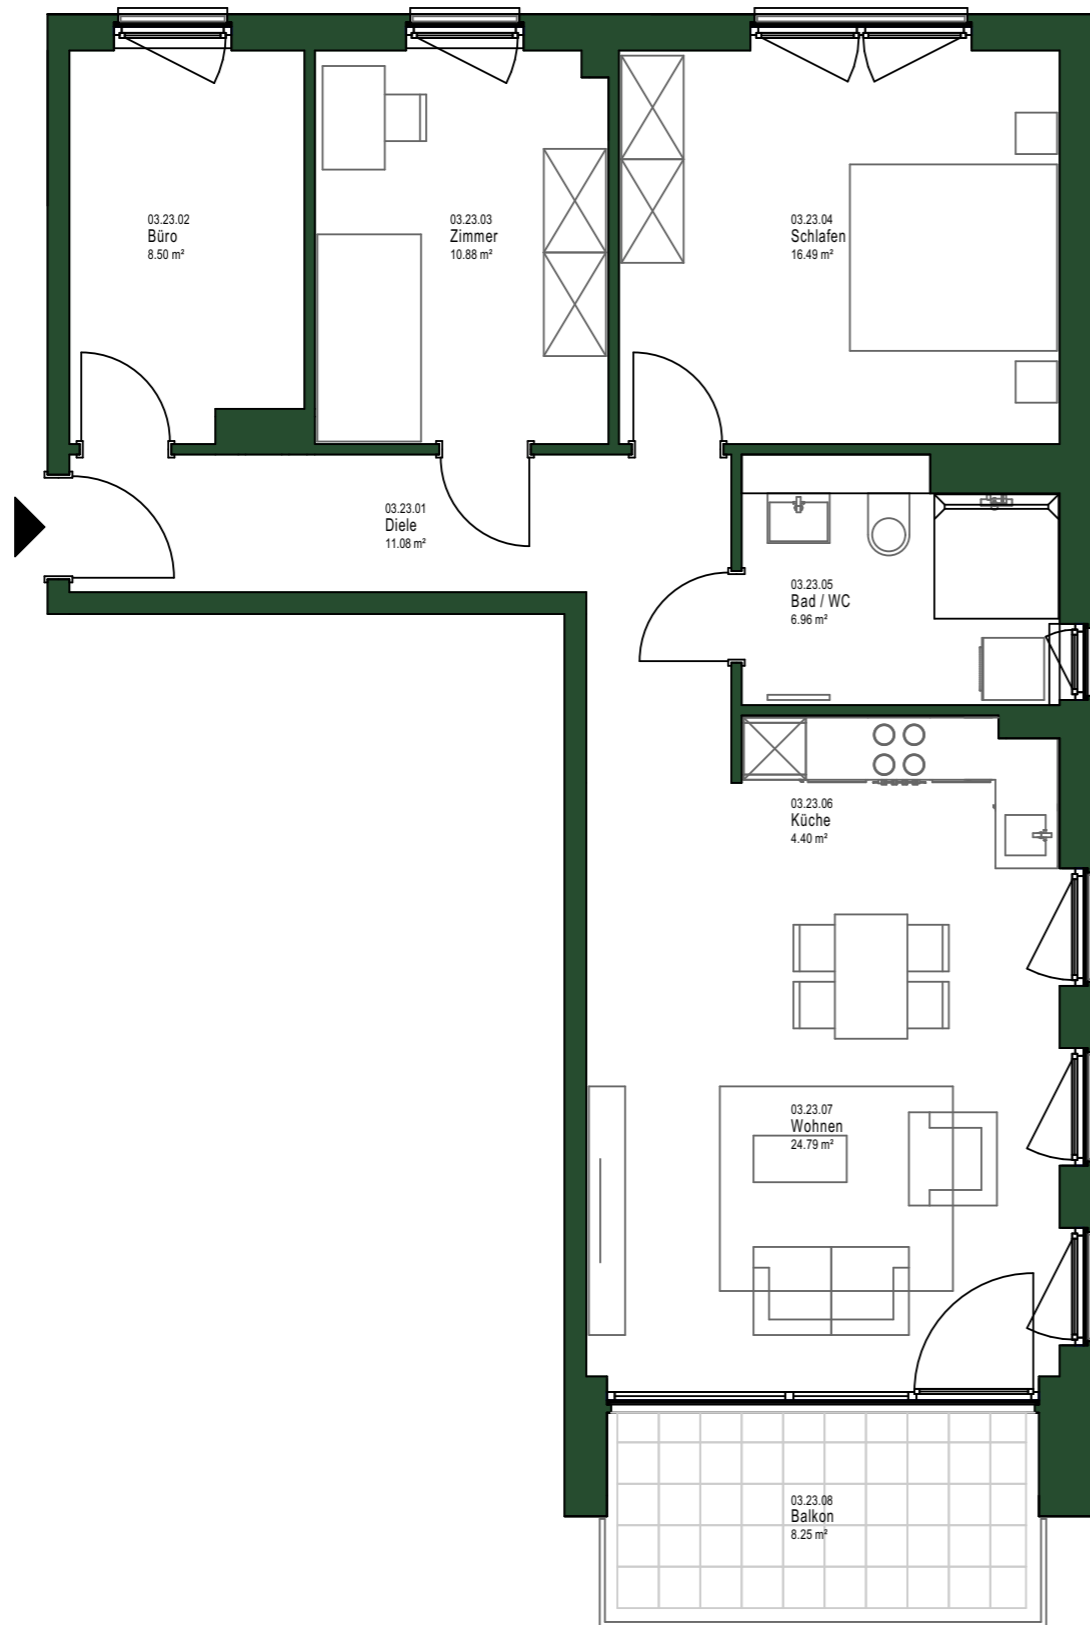

Wohnen in Fettehenne

Charlottenburger Straße 49 - 55

| Wohnfläche Räume | | |
|------------------|----------------------------------|----------------------------|
| 03.23 | | |
| 03.23.01 | Diele | 11.07 m ² |
| 03.23.02 | Büro | 8.50 m ² |
| 03.23.03 | Zimmer | 10.88 m ² |
| 03.23.04 | Schlafen | 16.49 m ² |
| 03.23.05 | Bad / WC | 6.96 m ² |
| 03.23.06 | Küche | 4.40 m ² |
| 03.23.07 | Wohnen | 24.79 m ² |
| 03.23.08 | Balkon 8.25 m ² / 50% | 4.13 m ² |
| | | 87.22 m² |

1. Obergeschoss