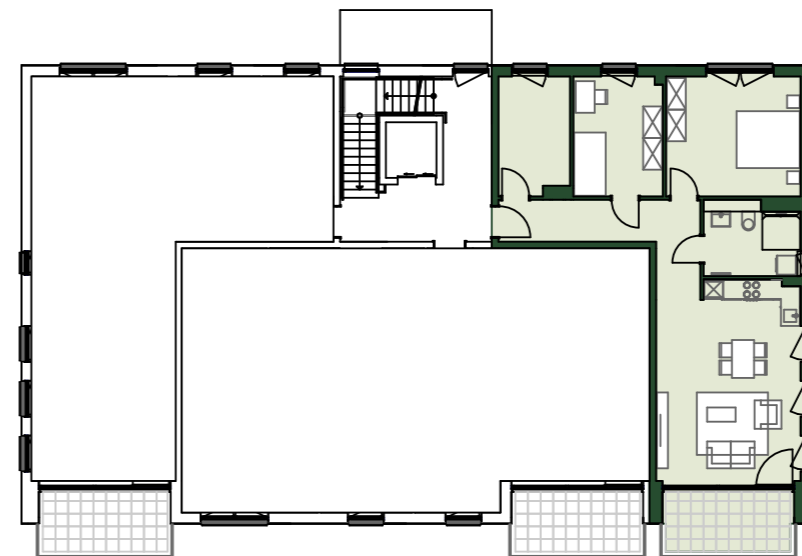

Wohnen in Fettehenne

Charlottenburger Straße 49 - 55

| Wohnfläche Räume | | |
|------------------|----------------------------------|----------------------------|
| 03.23 | | |
| 03.23.01 | Diele | 11.07 m ² |
| 03.23.02 | Büro | 8.50 m ² |
| 03.23.03 | Zimmer | 10.88 m ² |
| 03.23.04 | Schlafen | 16.49 m ² |
| 03.23.05 | Bad / WC | 6.96 m ² |
| 03.23.06 | Küche | 4.40 m ² |
| 03.23.07 | Wohnen | 24.79 m ² |
| 03.23.08 | Balkon 8.25 m ² / 50% | 4.13 m ² |
| | | 87.22 m² |

1. Obergeschoss