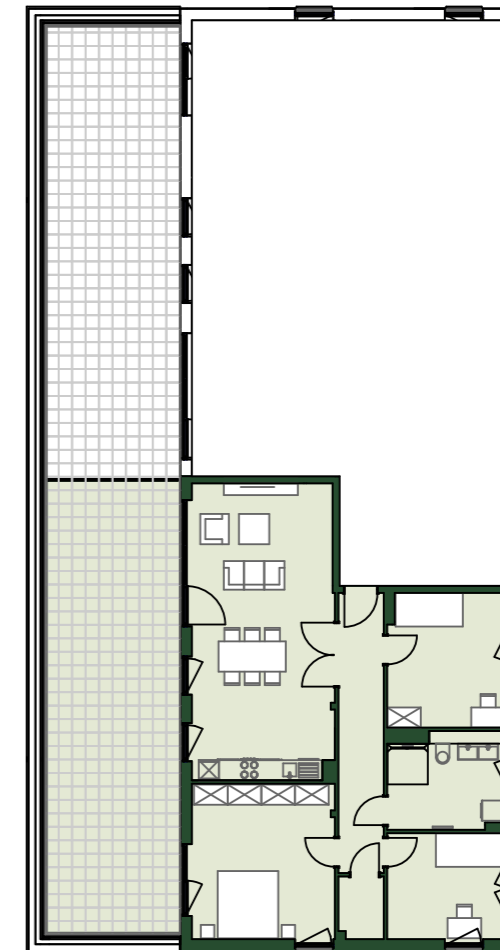

Wohnen in Fettehenne

Charlottenburger Straße 49 - 55

Dachgeschoss

Wohnfläche Räume

01.09		
01.09.01	Diele	11.24 m ²
01.09.02	Zimmer	13.98 m ²
01.09.03	Bad / WC	9.84 m ²
01.09.04	Zimmer	11.52 m ²
01.09.05	Abst.	2.46 m ²
01.09.06	Schlafen	20.13 m ²
01.09.07	Küche	6.51 m ²
01.09.08	Wohnen	31.45 m ²
01.09.09	Terrasse 55.39 m ² / 25%	13.85 m ²
		120.97 m²