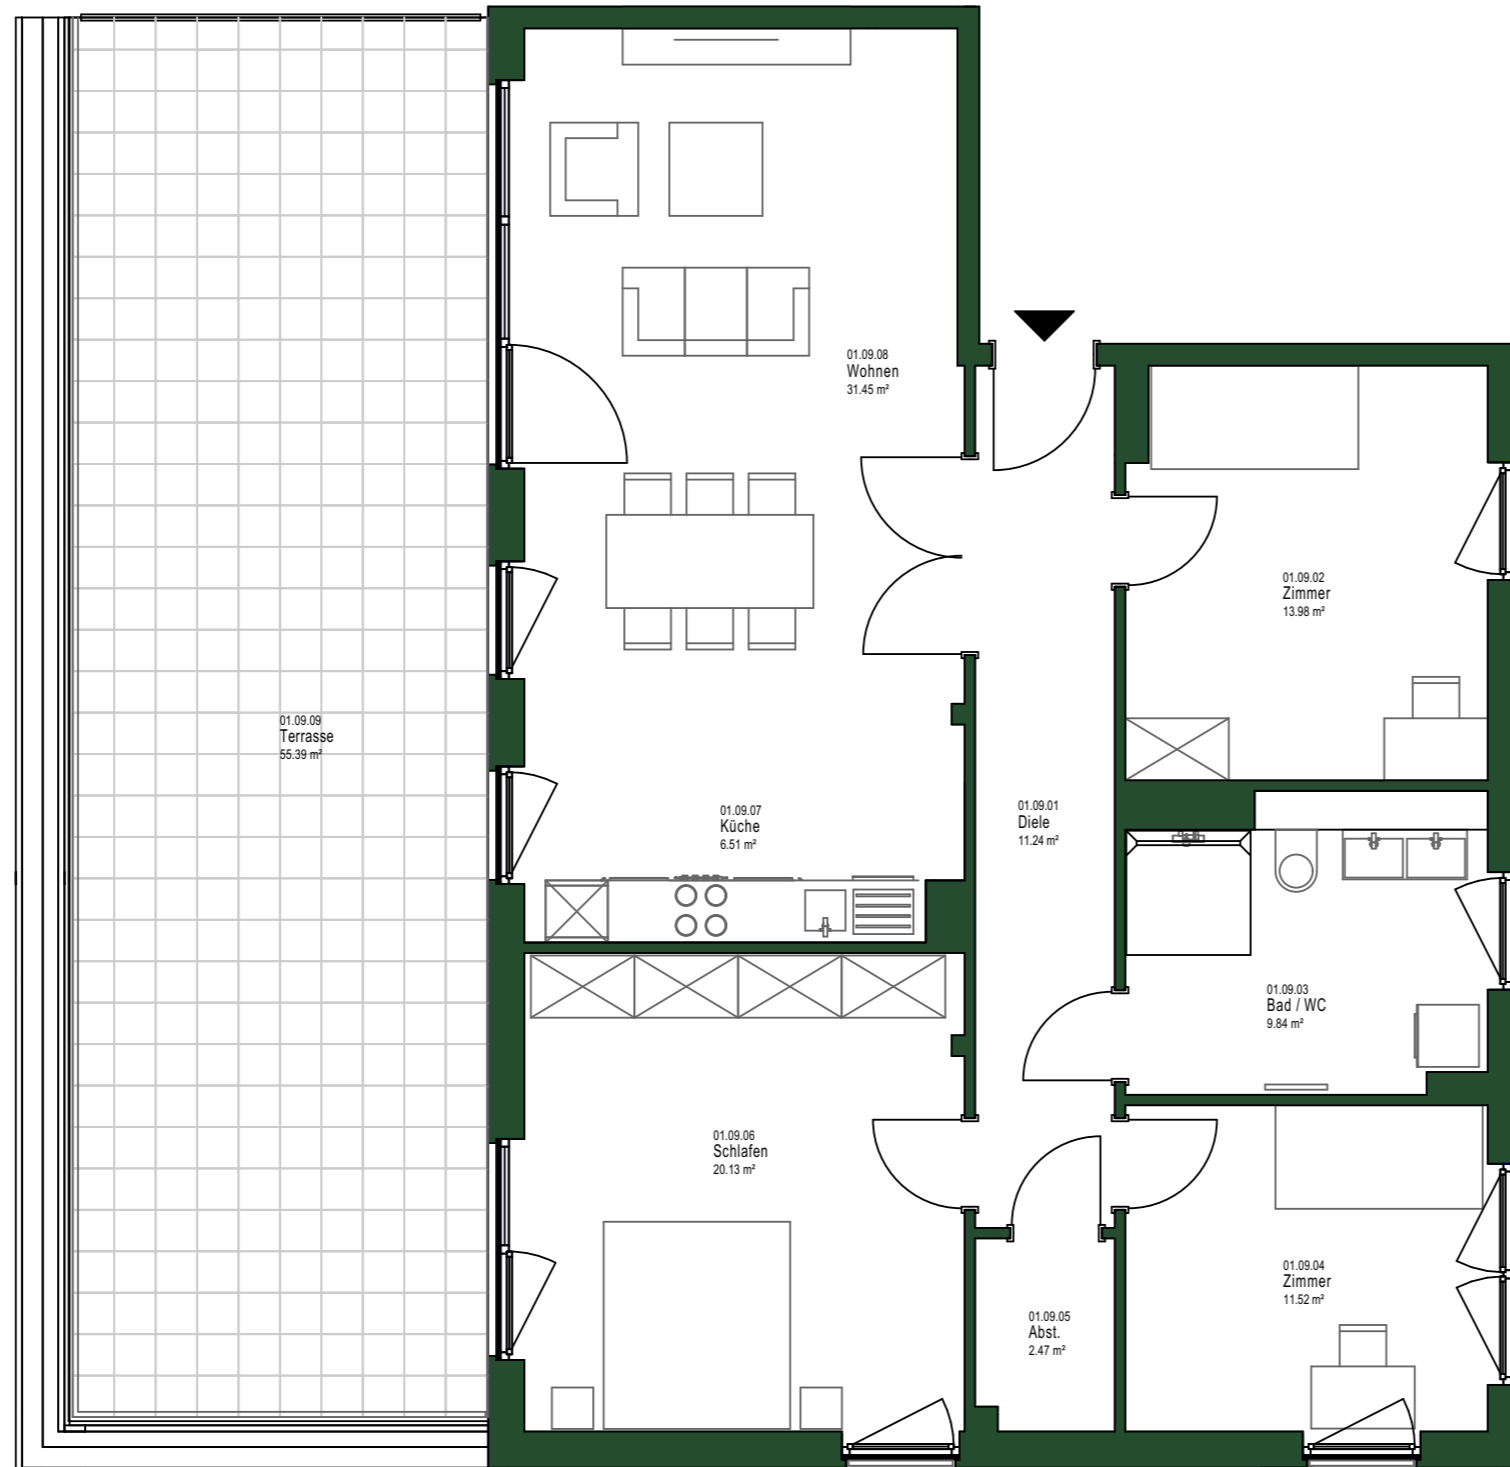

Wohnen in Fettehenne

Charlottenburger Straße 49 - 55

Dachgeschoss

Wohnfläche Räume

01.09		
01.09.01	Diele	11.24 m ²
01.09.02	Zimmer	13.98 m ²
01.09.03	Bad / WC	9.84 m ²
01.09.04	Zimmer	11.52 m ²
01.09.05	Abst.	2.46 m ²
01.09.06	Schlafen	20.13 m ²
01.09.07	Küche	6.51 m ²
01.09.08	Wohnen	31.45 m ²
01.09.09	Terrasse 55.39 m ² / 25%	13.85 m ²
		120.97 m²