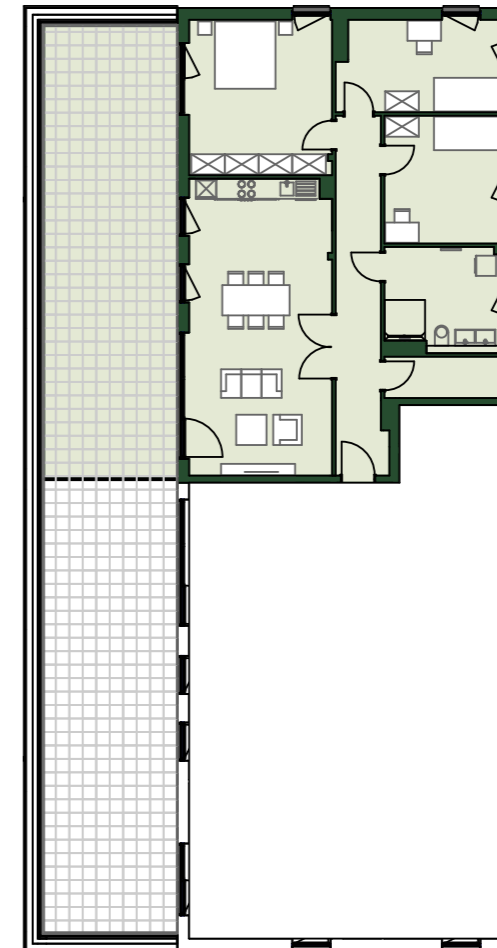

Wohnen in Fettehenne

Charlottenburger Straße 49 - 55

Dachgeschoss

Wohnfläche Räume			
01.10			
01.10.01	Diele	14.77 m ²	
01.10.02	Abst.	4.30 m ²	
01.10.03	Bad / WC	10.71 m ²	
01.10.04	Zimmer	13.47 m ²	
01.10.05	Zimmer	13.48 m ²	
01.10.06	Schlafen	20.13 m ²	
01.10.07	Küche	6.51 m ²	
01.10.08	Wohnen	31.67 m ²	
01.10.09	Terrasse 55.38 m ² / 25%	13.85 m ²	128.89 m²